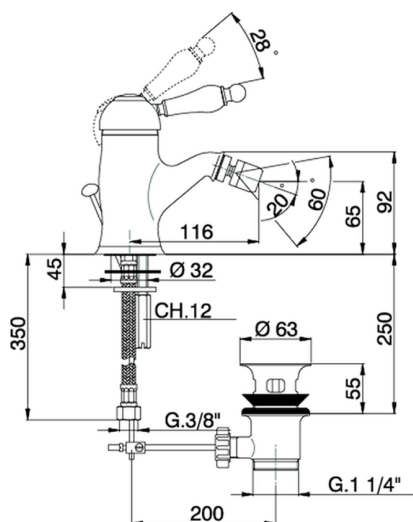

Miscelatore monocomando bidet CROISETTE_CM000550

MODELLO **CM000550**

Miscelatore monocomando bidet, con scarico automatico 1"1/4, flex inox G.3/8"

FINITURE DISPONIBILI

-  **21** 21 Cromo
-  **27** 27 Vecchio Bronzo
-  **2G** 2G Oro Antico
-  **2W** 2W Oro Spazzolato

CARATTERISTICHE

Ricambio Cartuccia **ZZ92909000**

Cartuccia Monocomando 43 mm

Miscelatore monocomando bidet CROISETTE_CM000550

CM000550

<http://www.huberitalia.ru/miscelatore-monocomando-bidet-croisette-cm000550>