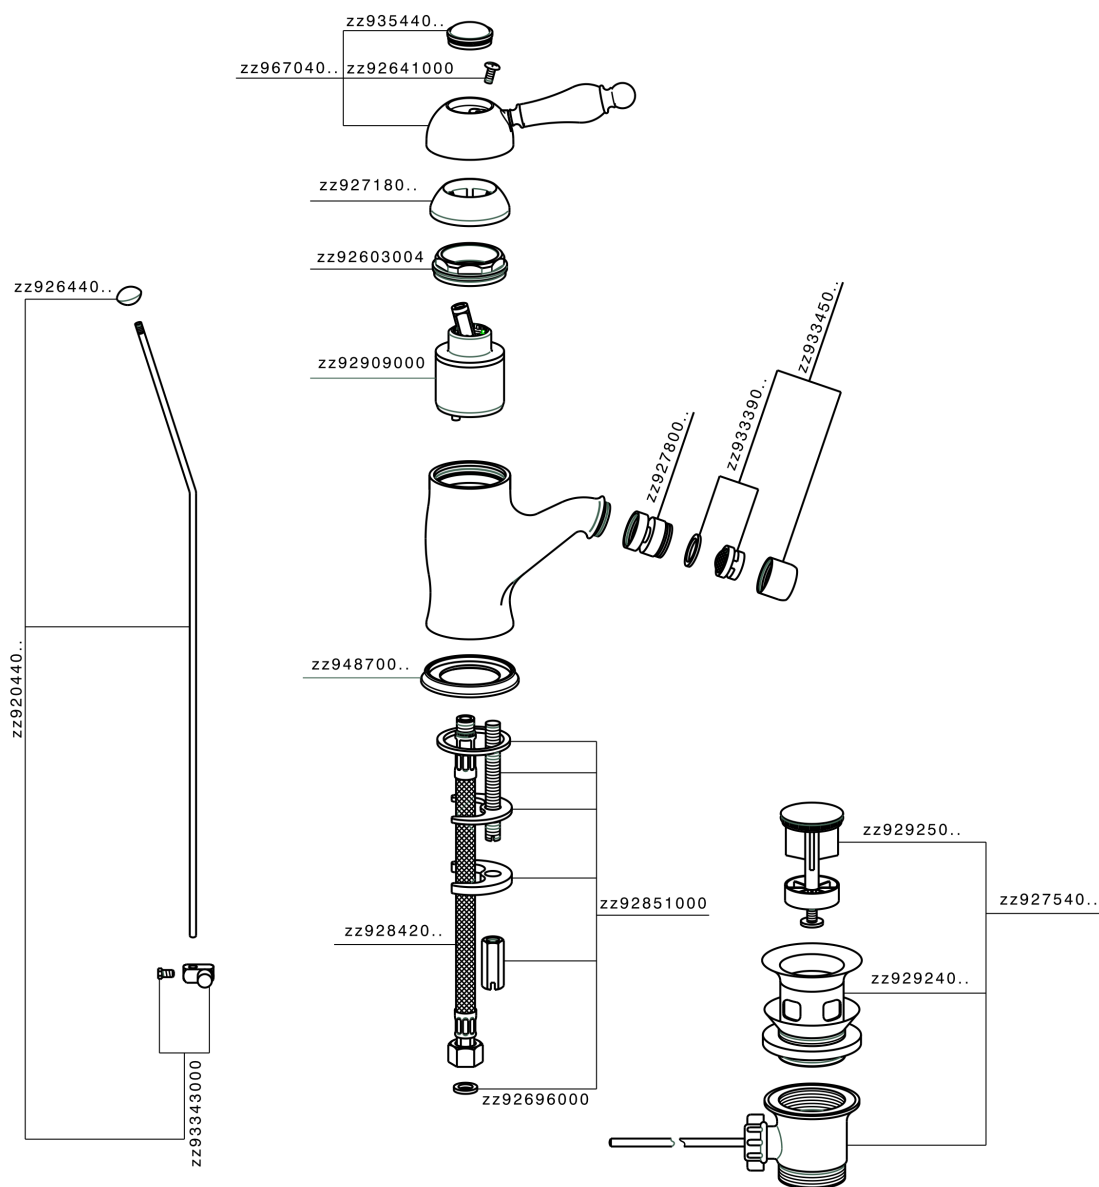

Miscelatore monocomando bidet CROISETTE_CM000550

MODELLO **CM000550**

Miscelatore monocomando bidet, con scarico automatico 1"1/4, flex inox G.3/8"

FINITURE DISPONIBILI

-  **21** 21 Cromo
-  **27** 27 Vecchio Bronzo
-  **2G** 2G Oro Antico
-  **2W** 2W Oro Spazzolato

CARATTERISTICHE

Ricambio Cartuccia **ZZ92909000**

Cartuccia Monocomando 43 mm

Miscelatore monocomando bidet CROISETTE_CM000550

CM000550

<http://www.huberitalia.ru/miscelatore-monocomando-bidet-croisette-cm000550>