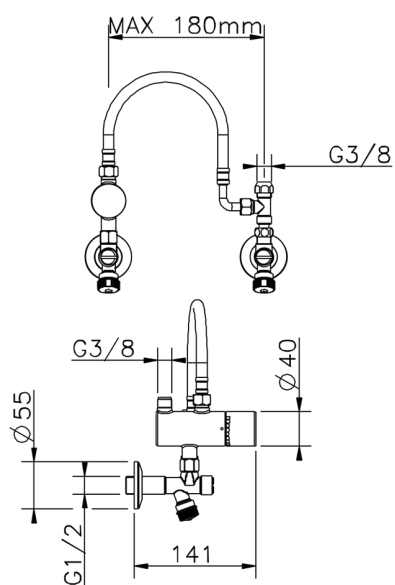

Limitatore di temperatura sotto lavabo CLINIC&TECHNICAL_TYT83011

MODELLO **TYT83011**

Limitatore di temperatura sotto lavabo, con kit d'installazione

FINITURE DISPONIBILI

CARATTERISTICHE

2025-12-14