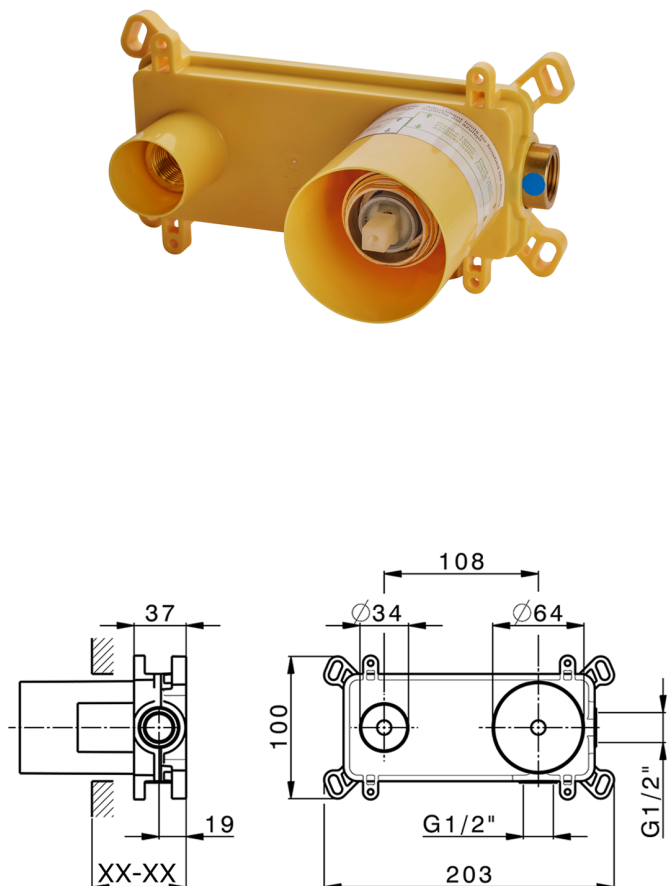

Parte esterna monocomando lavabo a parete HARLOCK_HC005512

MODELLO **HC005512**

Parte esterna monocomando lavabo a parete, senza parte incasso, bocca L.250 mm, per art. Easy-Box ZB002450 e art. ZB025510

Parte esterna monocomando lavabo a parete HARLOCK_HC00512

HC005512

<http://www.huberitalia.ru/parte-esterna-monocomando-lavabo-a-parete-harlock-hc005512>

Parte incasso monocomando lavabo a parete Easy-Box INCASSO_ZB002450

MODELLO **ZB002450**

Parte incasso monocomando lavabo a parete Easy-Box, con scatola di protezione, senza parte esterna

FINITURE DISPONIBILI

04 04 Senza Finitura

CARATTERISTICHE

Installazione	Incasso
Ricambio Cartuccia	ZZ95409000
Cartuccia Monocomando 35 mm	
Incasso	1

Piastra/Plate/Plaque/Platte/Placa

2-3mm: XX 56-76

10mm: XX 48-68

DeviaStop

La tecnologia Devia Stop di Huber consente con un semplice movimento rotativo di gestire la portata dell'acqua e di scegliere la modalità d'erogazione (soffione, doccia a mano).