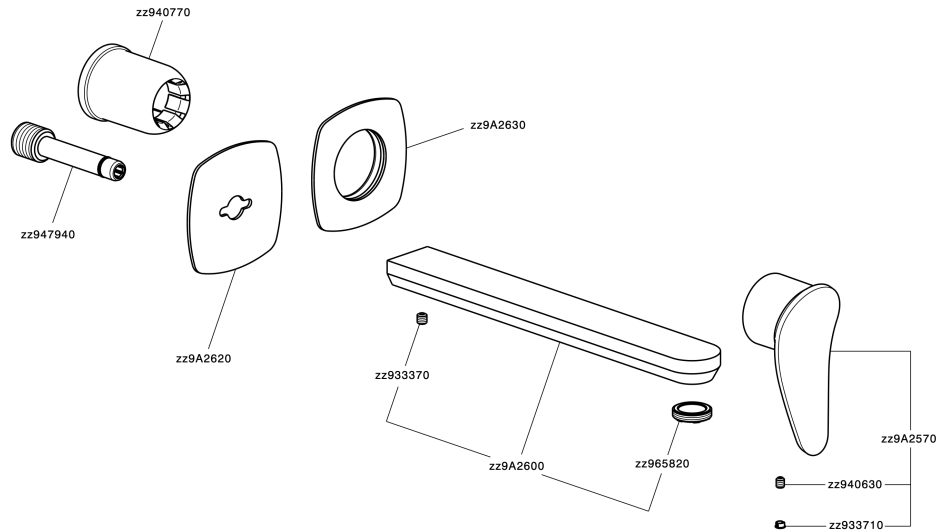

Parte esterna monocomando lavabo a parete HARLOCK_HC005512

MODELLO **HC005512**

Parte esterna monocomando lavabo a parete, senza parte incasso, bocca L.250 mm, per art. Easy-Box ZB002450 e art. ZB025510

Parte esterna monocomando lavabo a parete HARLOCK_HC00512

HC005512

<http://www.huberitalia.ru/parte-esterna-monocomando-lavabo-a-parete-harlock-hc005512>

Parte incasso monocomando lavabo a parete Easy-Box INCASSO_ZB002450

MODELLO **ZB002450**

Parte incasso monocomando lavabo a parete Easy-Box, con scatola di protezione, senza parte esterna

FINITURE DISPONIBILI

04 04 Senza Finitura

CARATTERISTICHE

Installazione	Incasso
Ricambio Cartuccia	ZZ95409000
Cartuccia Monocomando 35 mm	
Incasso	1

Piastra/Plate/Plaque/Platte/Placa

2-3mm: XX 56-76

10mm: XX 48-68

DeviaStop

La tecnologia Devia Stop di Huber consente con un semplice movimento rotativo di gestire la portata dell'acqua e di scegliere la modalità d'erogazione (soffione, doccia a mano).