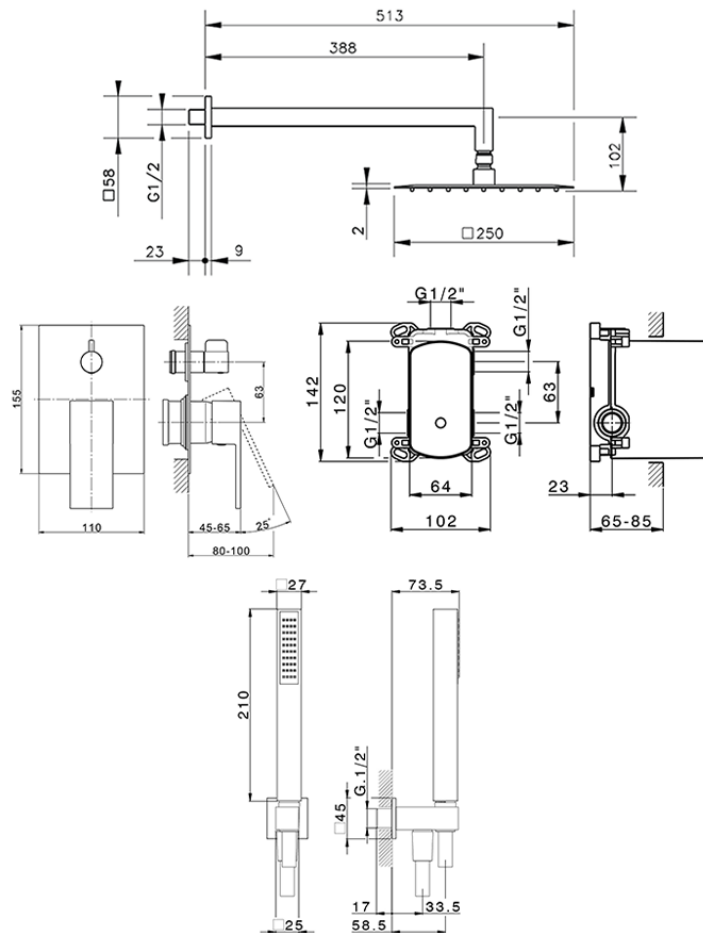

## Kit completo miscelatore monocomando docc. incasso NUOVA EGO\_NE0KM030

NE0KM030 <http://www.huberitalia.ru/kit-completo-miscelatore-monocomando-docc-incasso-nuova-ego-ne0km030>

2025-05-06