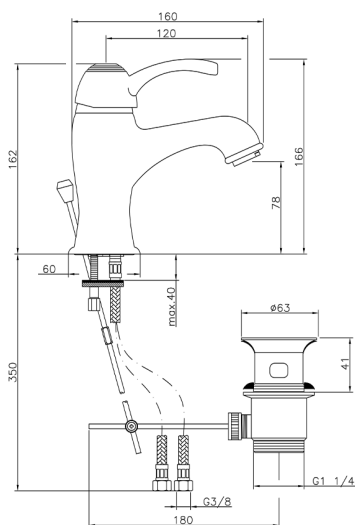

## Miscelatore monocomando lavabo VICTORIAN\_VM000510

MODELLO **VM000510**

Miscelatore monocomando lavabo, con scarico automatico 1"1/4, flex inox G.3/8"

### CARATTERISTICHE

Ricambio Cartuccia **ZZ95273000**

**Cartuccia Monocomando 40 mm**

2025-12-14