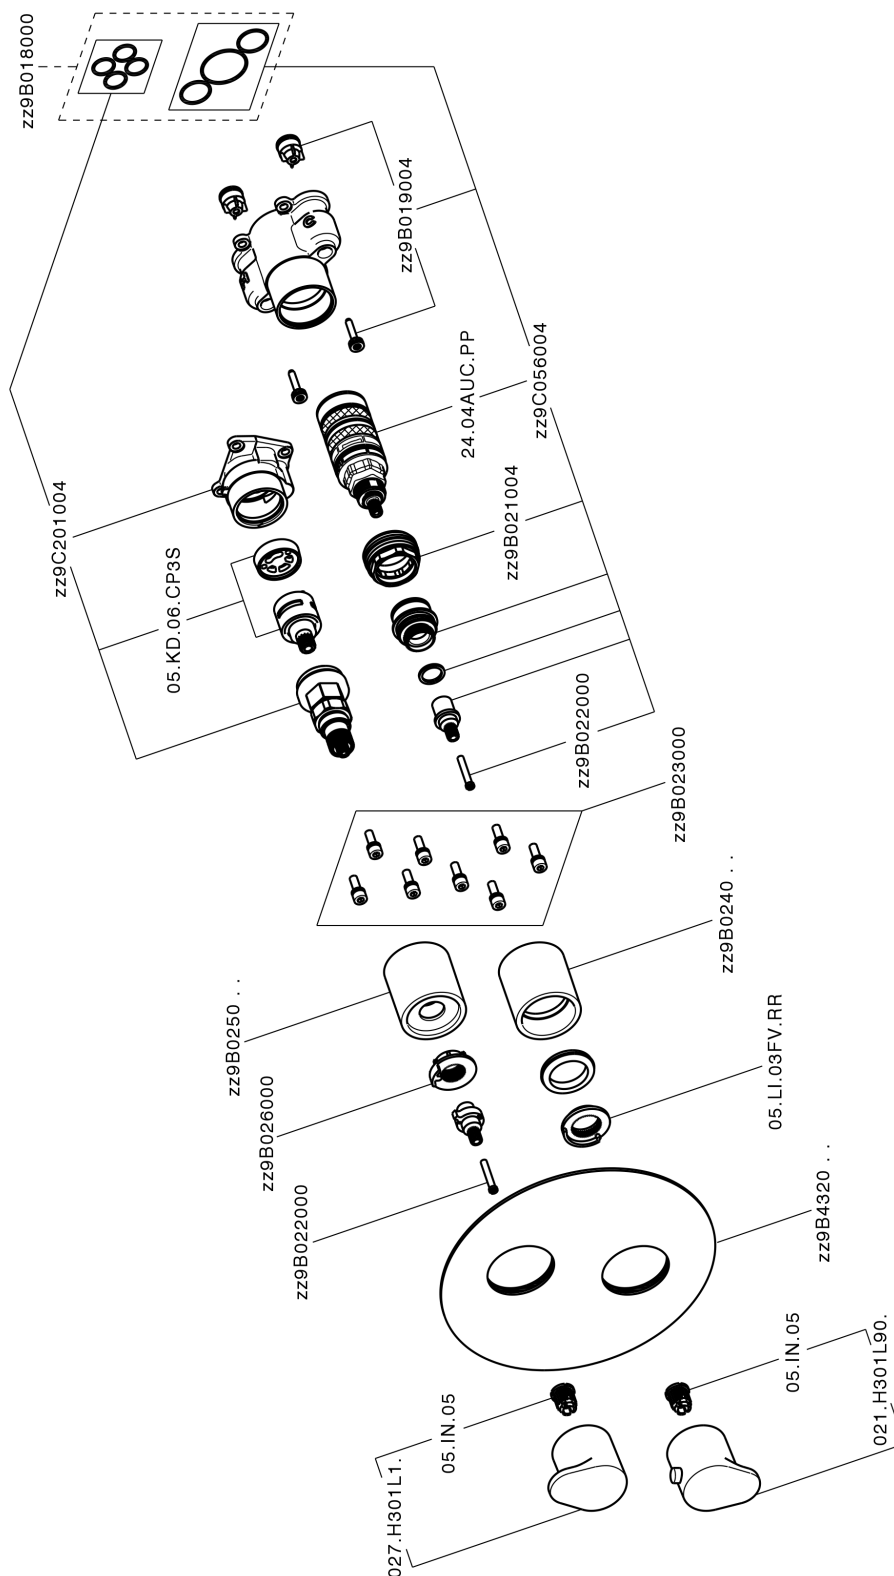

Completo Termostatico per One-Box ONE BOX_LY0BT030

LY0BT030

<http://www.huberitalia.ru/completo-termostatico-per-one-box-one-box-ly0bt030>