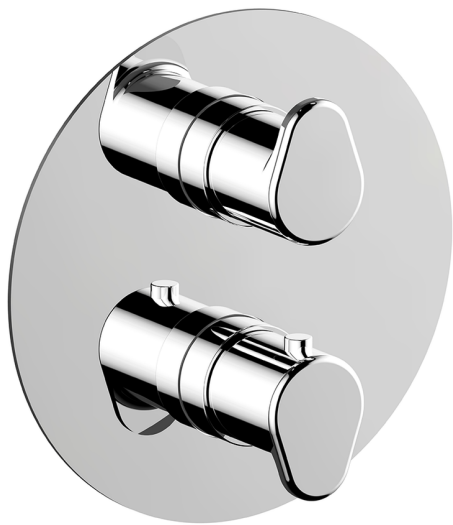

## Completo Termostatico per One-Box ONE BOX\_LY0BT030

MODELLO **LY0BT030**

Completo Termostatico per One-Box, con devia stop 1-2-3 uscite, profondità minima di installazione 67 mm, senza parte incasso, per art. ZB00B030-ZB00B031

#### DeviaStop

La tecnologia Devia Stop di Huber consente con un semplice movimento rotativo di gestire la portata dell'acqua e di scegliere la modalità d'erogazione (soffione, doccetta a mano).