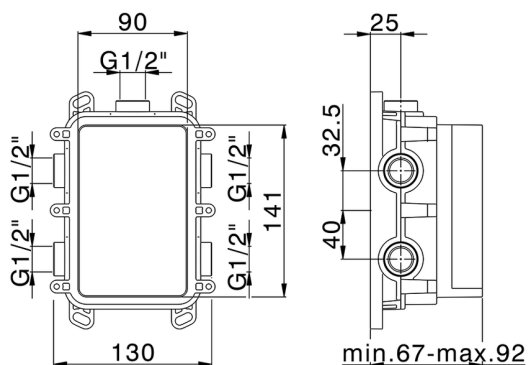

One-Box Universale per incasso ONE BOX_ZB00B030

MODELLO **ZB00B030**

One-Box Universale per incasso, per termostatico o monocomando 1 o 2 o 3 uscite, senza parte esterna, senza silenziosi, con guarnizione per sigillatura

FINITURE DISPONIBILI

04 04 Senza Finitura

CARATTERISTICHE

Incasso **1**
Installazione **Incasso**

Termostatico

Il Termostatico Huber è il tuo personale gestore dell'acqua che ti aiuta a gestire e controllare acqua ed energia senza sprechi.

2025-05-06