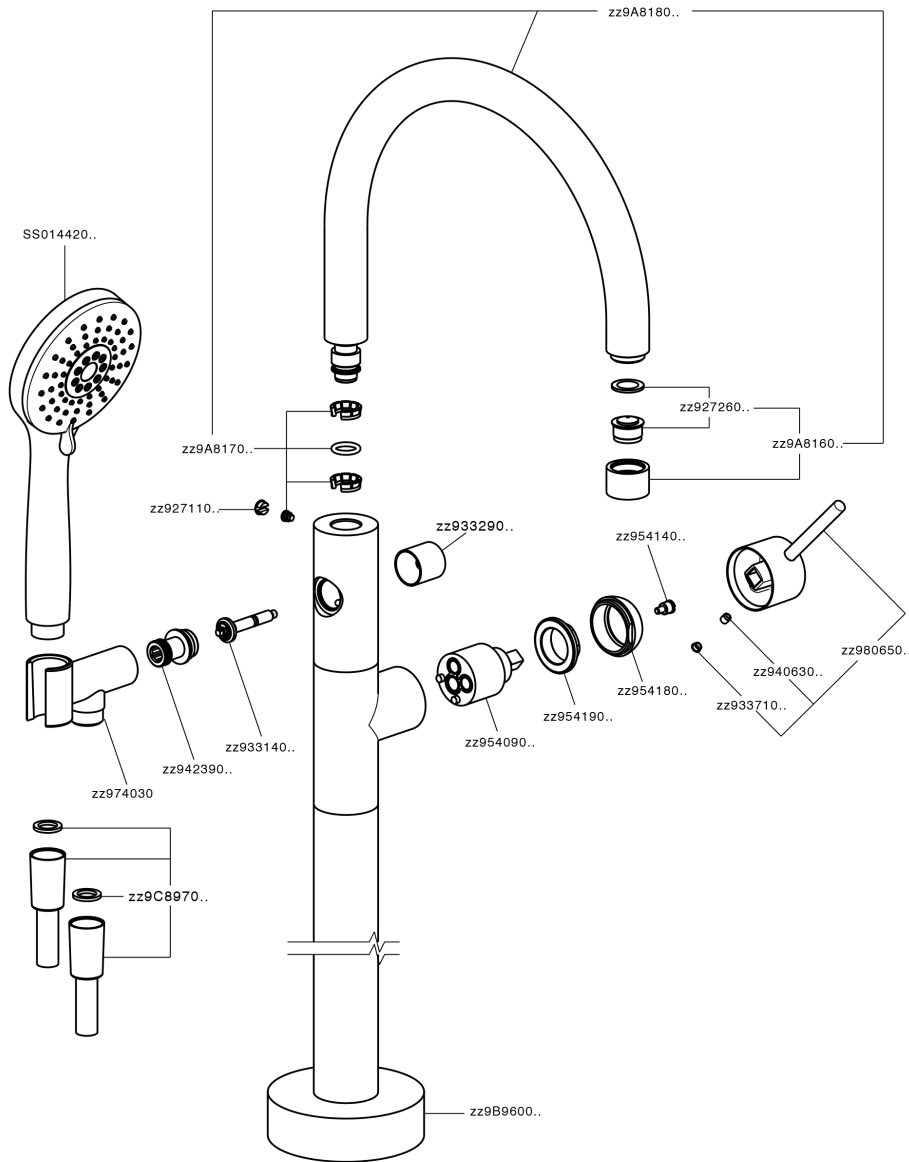

Parte esterna monocomando vasca a pavimento NUOVA KIRUNA_K2014200

K2014200

<http://www.huberitalia.ru/parte-esterna-monocomando-vasca-a-pavimento-nuova-kiruna-k2014200>

Parte incasso monocomando free-standing INCASSO_ZB004510

ZB004510

<http://www.huberitalia.ru/parte-incasso-monocomando-free-standing-incasso-zb004510>

2025-12-14