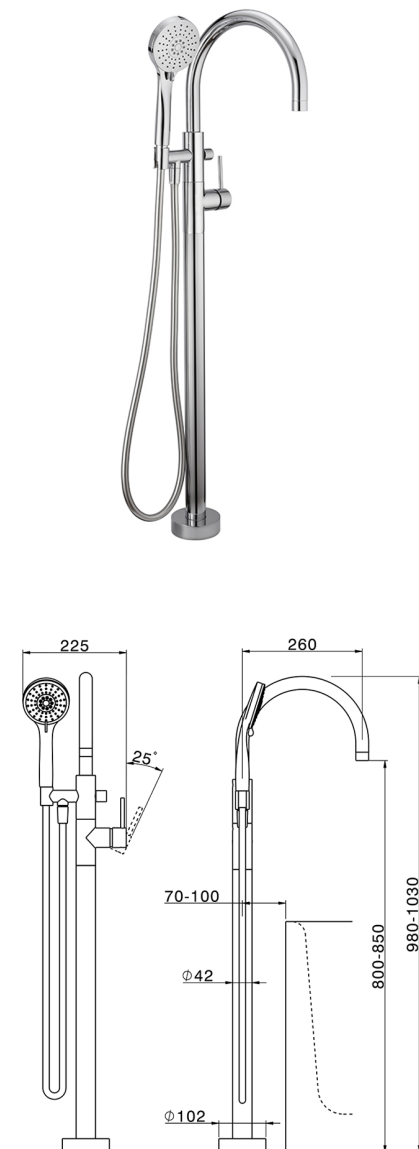

## Parte esterna monocomando vasca a pavimento NUOVA KIRUNA\_K2014200

MODELLO **K2014200**

Parte esterna monocomando vasca a pavimento, supporto doccetta su colonna, doccetta 3 getti ABS su supporto su colonna, flessibile liscio SUPREME 150 cm, senza parte incasso (per art.ZB004510)

### FINITURE DISPONIBILI

-  **21** 21 Cromo
-  **26** 26 Vecchio Rame
-  **2F** 2F Nichel Spazzolato
-  **2W** 2W Oro Spazzolato
-  **40** 40 Nero Opaco
-  **4Q** 4Q Bianco Opaco

### CARATTERISTICHE

Ricambio Cartuccia **ZZ95409000**

**Cartuccia Monocomando 35 mm**

Installazione **Incasso**

Parti Incasso necessarie **ZB004510**

## Parte incasso monocomando free-standing INCASSO\_ZB004510

MODELLO **ZB004510**

Parte incasso a pavimento, per monocomando free-standing

FINITURE DISPONIBILI

 **04** 04 Senza Finitura

CARATTERISTICHE

Installazione	<b>Incasso</b>
Incasso	<b>1</b>