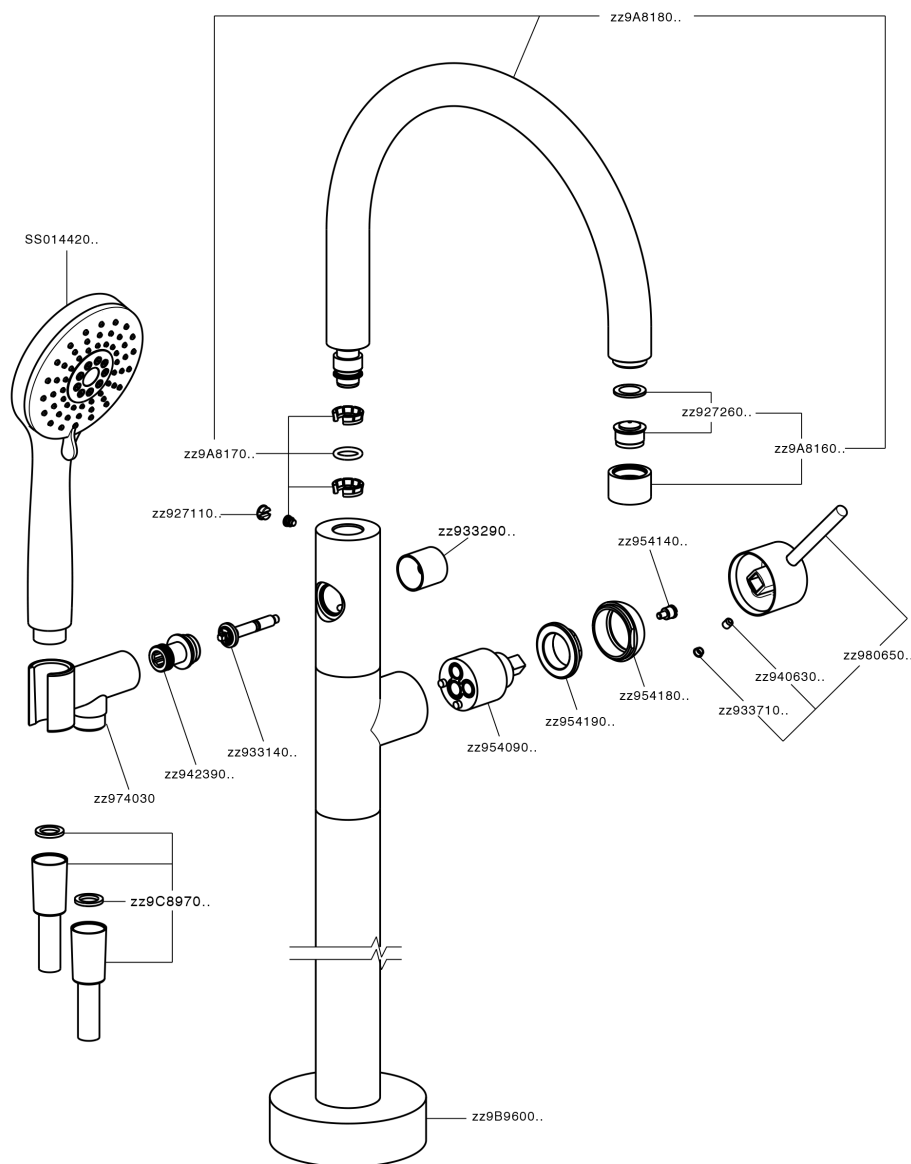

Parte esterna monocomando vasca a pavimento NUOVA KIRUNA_K2014200

K2014200

<http://www.huberitalia.ru/parte-esterna-monocomando-vasca-a-pavimento-nuova-kiruna-k2014200>