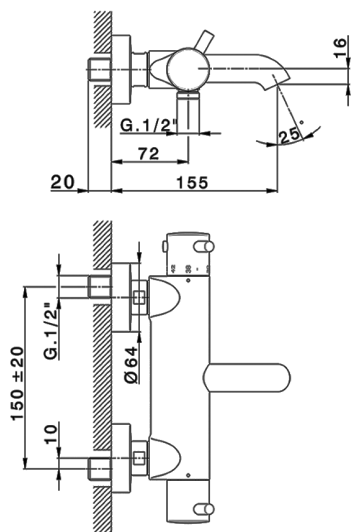

Miscelatore termostatico vasca NUOVA KIRUNA_K2T23016

MODELLO **K2T23016**

Miscelatore termostatico vasca, senza completo doccia

FINITURE DISPONIBILI

-  **21** 21 Cromo
-  **26** 26 Vecchio Rame
-  **2F** 2F Nichel Spazzolato
-  **2W** 2W Oro Spazzolato
-  **40** 40 Nero Opaco
-  **4Q** 4Q Bianco Opaco

CARATTERISTICHE

Ricambio Cartuccia **24.04A.PP**

Cartuccia Termostatica Plus P 8X20

DeviaStop

La tecnologia Devia Stop di Huber consente con un semplice movimento rotativo di gestire la portata dell'acqua e di scegliere la modalità d'erogazione (soffione, doccetta a mano).