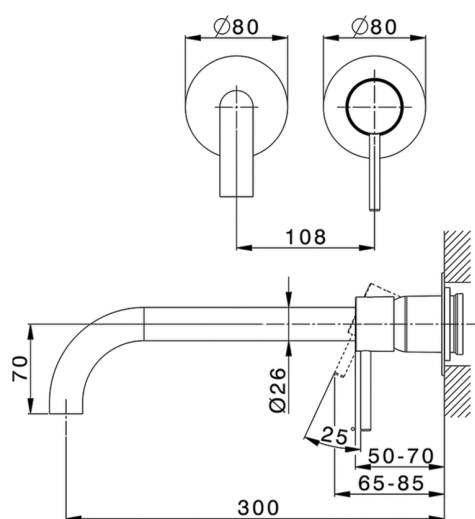

Parte esterna monocomando lavabo a parete NUOVA KIRUNA_K200551F

MODELLO **K200551F**

Parte esterna monocomando lavabo a parete, senza parte incasso, bocca L.300 mm, per art. Easy-Box ZB002450 e art. ZB025510

FINITURE DISPONIBILI

- **21** 21 Cromo
- **26** 26 Vecchio Rame
- **2F** 2F Nichel Spazzolato
- **2W** 2W Oro Spazzolato
- **40** 40 Nero Opaco
- **4Q** 4Q Bianco Opaco

CARATTERISTICHE

Installazione **Incasso**
Parti Incasso necessarie **ZB002450**