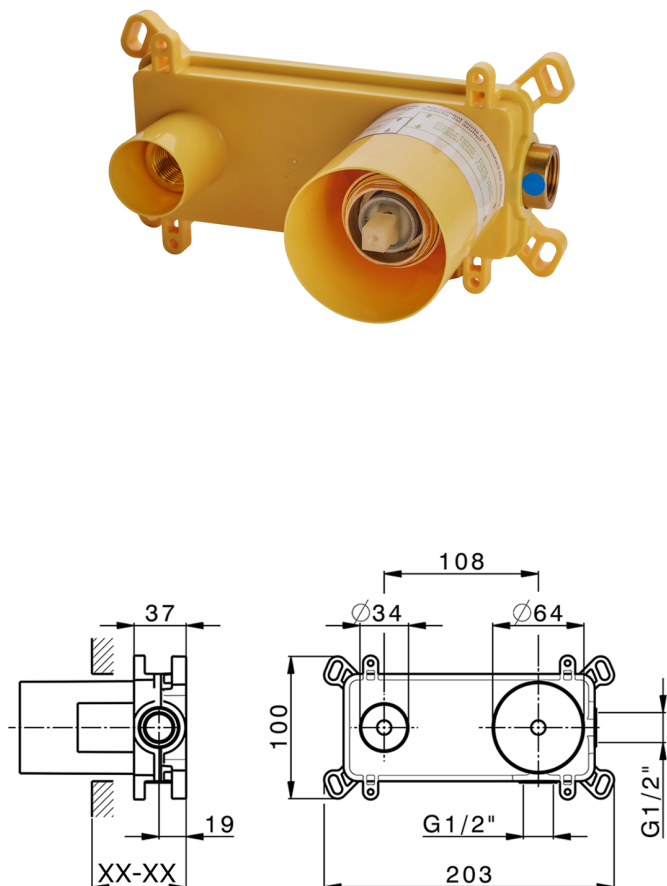

## Parte esterna monocomando lavabo a parete NUOVA KIRUNA\_K200551F

MODELLO **K200551F**

Parte esterna monocomando lavabo a parete, senza parte incasso, bocca L.300 mm, per art. Easy-Box ZB002450 e art. ZB025510

## Parte incasso monocomando lavabo a parete Easy-Box INCASSO\_ZB002450

MODELLO **ZB002450**

Parte incasso monocomando lavabo a parete Easy-Box, con scatola di protezione, senza parte esterna

FINITURE DISPONIBILI

**04** 04 Senza Finitura

CARATTERISTICHE

Installazione	<b>Incasso</b>
Ricambio Cartuccia	<b>ZZ95409000</b>
<b>Cartuccia Monocomando 35 mm</b>	
Incasso	<b>1</b>

Piastra/Plate/Plaque/Platte/Placa

2-3mm: XX 56-76

10mm: XX 48-68