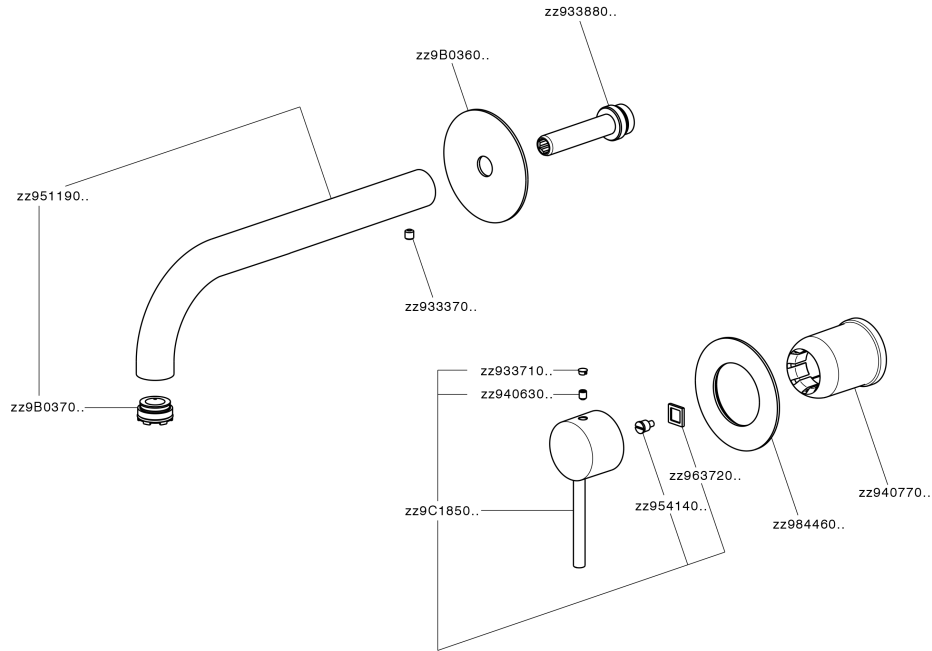

Parte esterna monocomando lavabo a parete NUOVA KIRUNA_K200551F

K200551F

<http://www.huberitalia.ru/parte-esterna-monocomando-lavabo-a-parete-nuova-kiruna-k200551f>