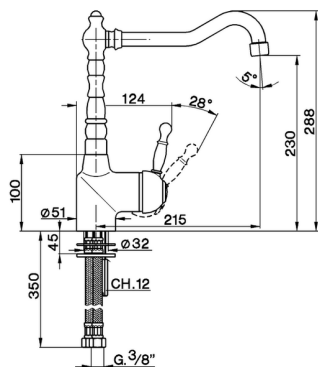

Miscelatore monocomando lavello KITCHEN_AY902530

MODELLO **AY902530**

Miscelatore monocomando lavello, bocca girevole, flex inox G.3/8"

FINITURE DISPONIBILI

-  **21** 21 Cromo
-  **26** 26 Vecchio Rame
-  **27** 27 Vecchio Bronzo
-  **2A** 2A Nichel Satinato Spazzolato

CARATTERISTICHE

Ricambio Cartuccia **ZZ92909000**

Cartuccia Monocomando 43 mm

2025-12-14