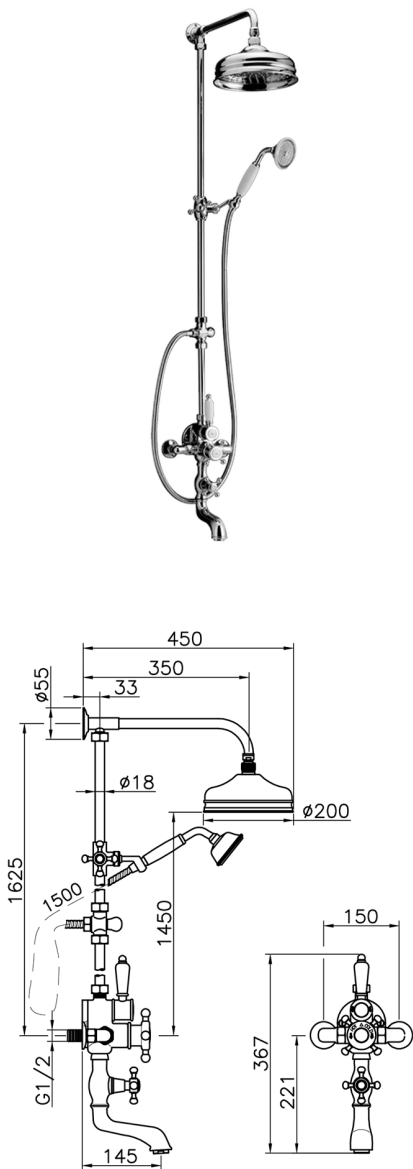

## Colonna vasca termostatica 3 funzioni VICTORIAN\_592.VT21H.

MODELLO **592.VT21H.**

Colonna vasca termostatica 3 funzioni,deviatore 2 uscite,colonna fissa,2 rubinetti d'arresto,supporto doccetta scorrevole,doccetta monogetto Classica D.78 mm in Ottone,soffione tondo D.200 mm in Ottone,flex Ottone 150 cm

### FINITURE DISPONIBILI

- 
**AC** AC Nichel Satinato Spazzolato
- 
**AG** AG Oro Antico
- 
**BA** BA Vecchio Bronzo
- 
**CR** CR Cromo
- 
**2W** 2W Oro Spazzolato

### CARATTERISTICHE

Ricambio Cartuccia **24.04A.PP**

**Cartuccia Termostatica Plus P 8X20**