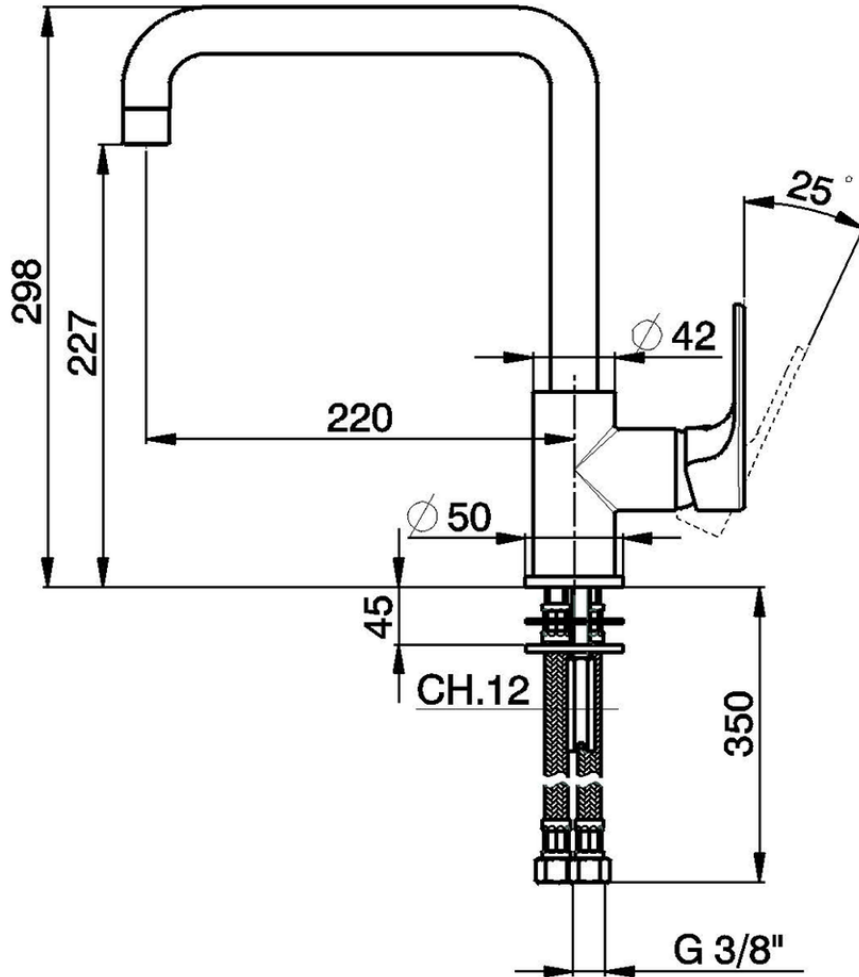

Miscelatore monocomando lavello EnergySave KITCHEN\_AH002535

AH002535

<http://www.huberitalia.ru/miscelatore-monocomando-lavello-energy-save-kitchen-ah002535>

2025-12-14