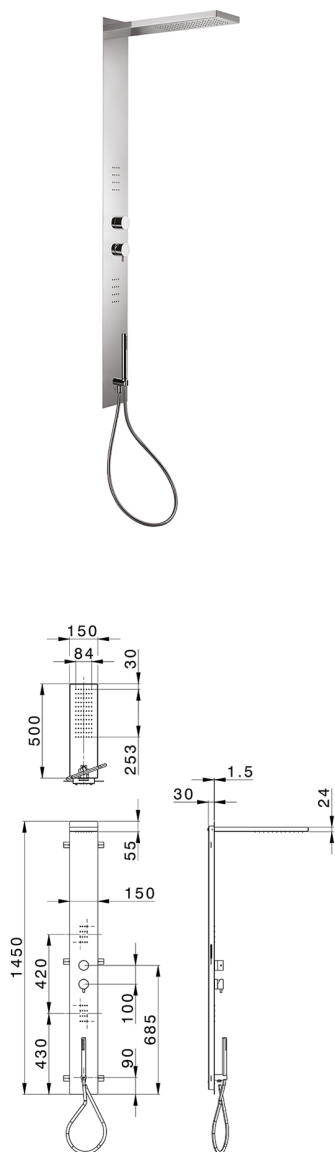

## Pannello doccia monocomando 3 funzioni COLUMNS\_ZS105040

MODELLO **ZS105040**

Pannello doccia monocomando 3 funzioni, pannello doccia in acciaio inox AISI 304, devistop 3 uscite, supporto doccetta con presa d'acqua, doccetta monogetto D.23 mm in Ottone, 2 soffiocini frontali, soffione rettangolare 150x500 sp.24 mm Inox, funzione pioggia, flessibile PVC 150 cm

### FINITURE DISPONIBILI

**40** 40 Nero Opaco

**4Q** 4Q Bianco Opaco

**D1** D1 Inox Spazzolato

**D2** D2 Inox Lucido

### CARATTERISTICHE

Ricambio Cartuccia **ZZ99751000**

**Cartuccia Monocomando 35 mm**

2025-12-14