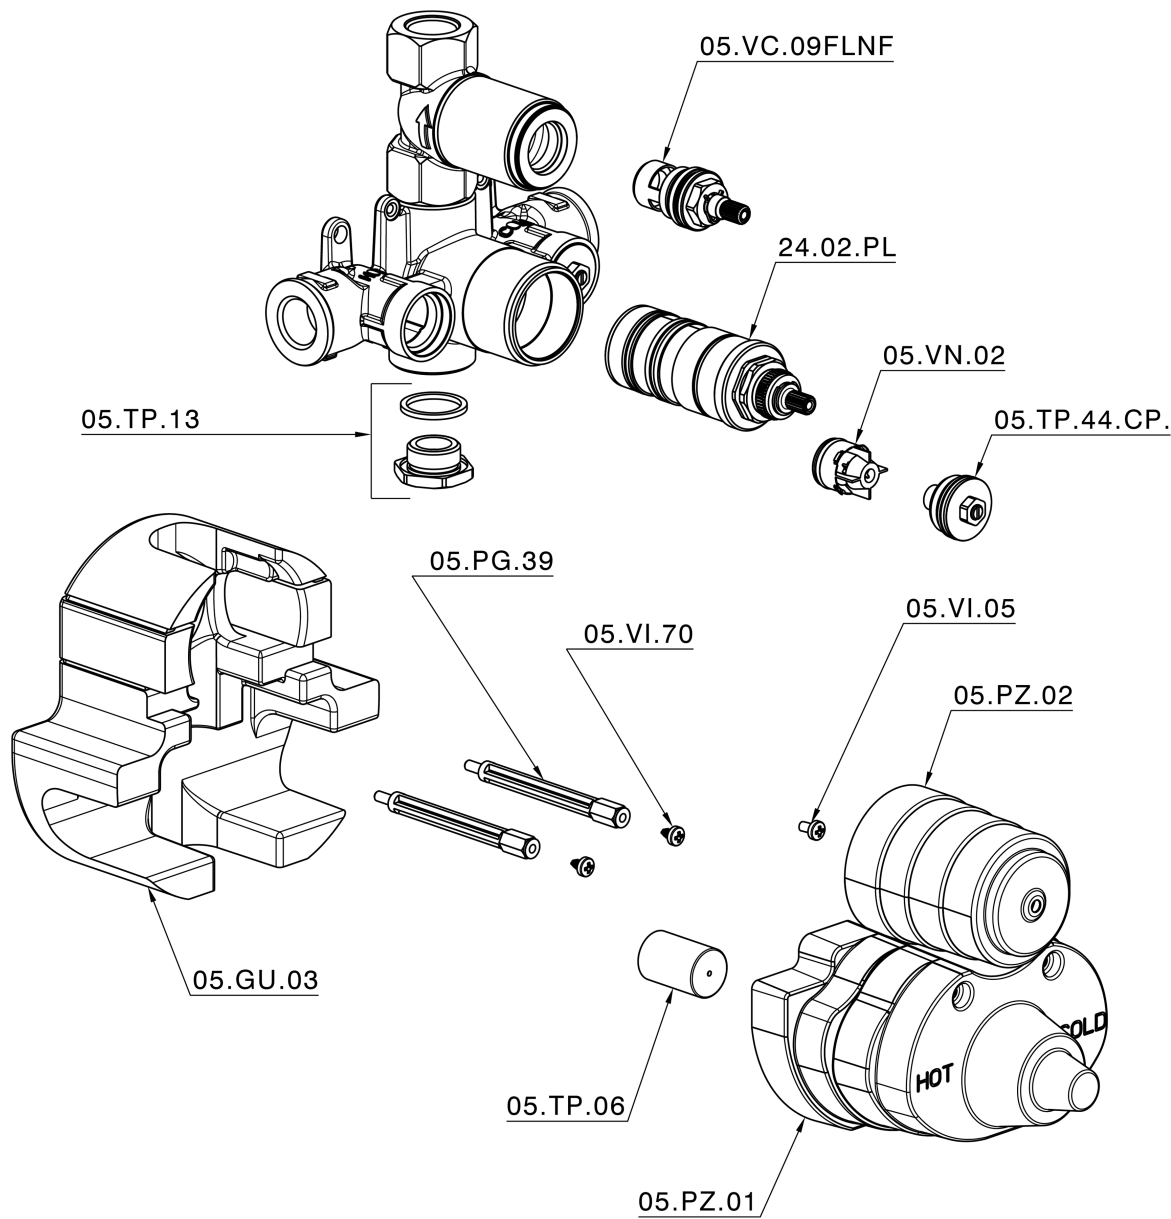

## Parte esterna termostatico doccia incasso 1 uscita CROISSETTE\_CS007280

CS007280

<http://www.huberitalia.ru/parte-esterna-termostatico-doccia-incasso-1-uscita-croisette-cs007280>

## Parte incasso termostatico doccia 1 uscita INCASSO\_ZB007341

ZB007341

<http://www.huberitalia.ru/parte-incasso-termostatico-doccia-1-uscita-incasso-zb007341>

## Parte incasso termostatico doccia 1 uscita INCASSO\_ZB007281

ZB007281

<http://www.huberitalia.ru/parte-incasso-termostatico-doccia-1-uscita-incasso-zb007281>

2025-05-06