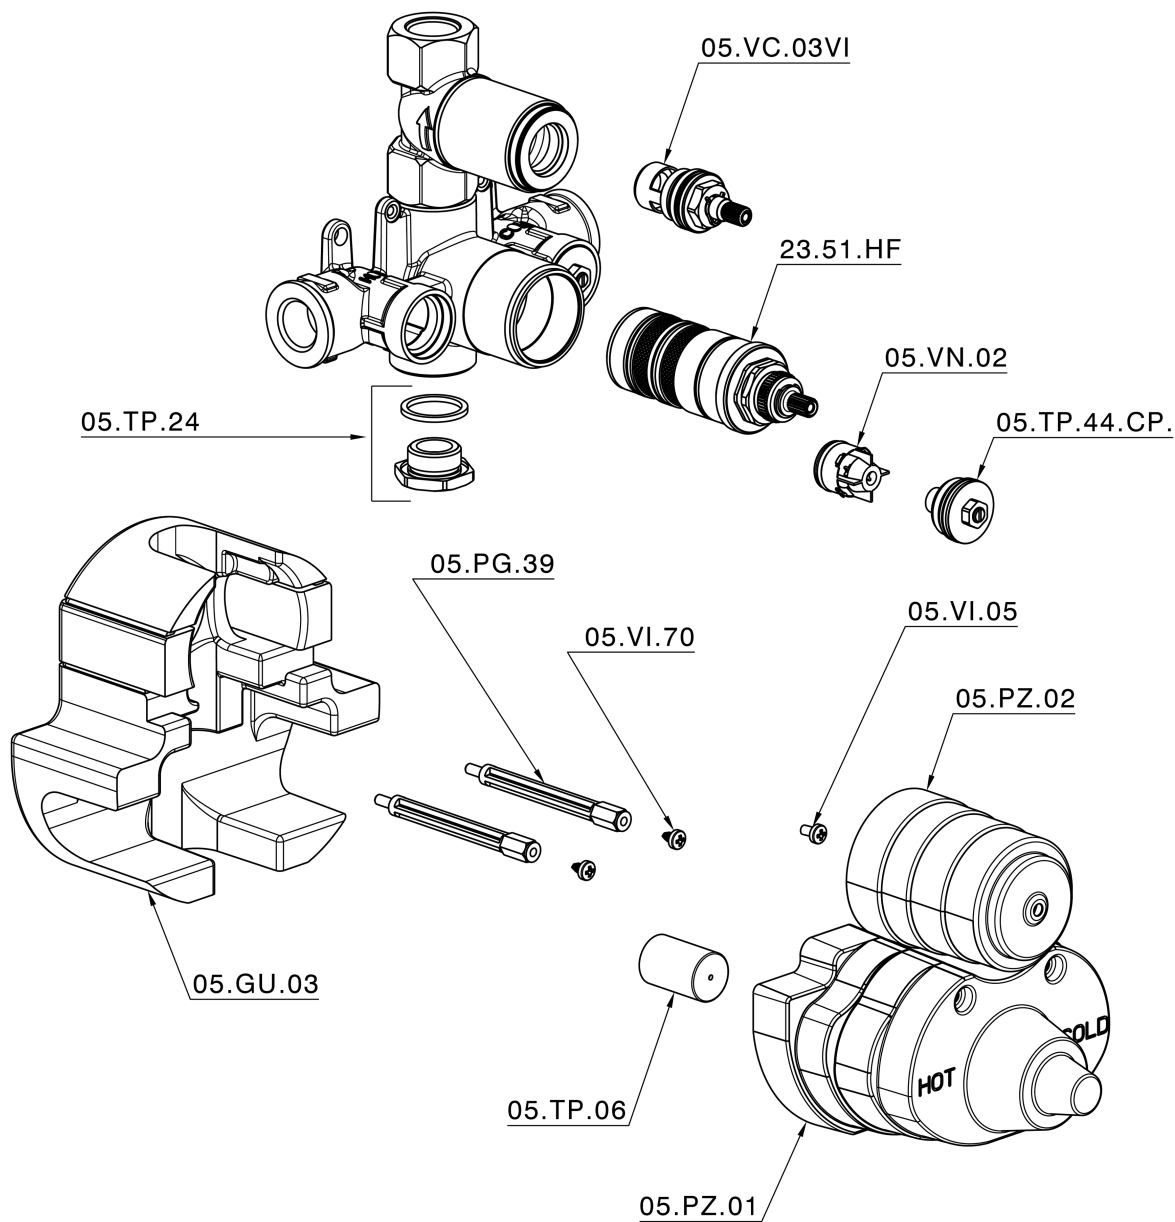

## Parte esterna termostatico doccia incasso 1 uscita CROISSETTE\_CS007280

CS007280

<http://www.huberitalia.ru/parte-esterna-termostatico-doccia-incasso-1-uscita-croisette-cs007280>

## Parte incasso termostatico doccia 1 uscita INCASSO\_ZB007341

ZB007341

<http://www.huberitalia.ru/parte-incasso-termostatico-doccia-1-uscita-incasso-zb007341>

## Parte incasso termostatico doccia 1 uscita INCASSO\_ZB007281

ZB007281

<http://www.huberitalia.ru/parte-incasso-termostatico-doccia-1-uscita-incasso-zb007281>

2025-05-06