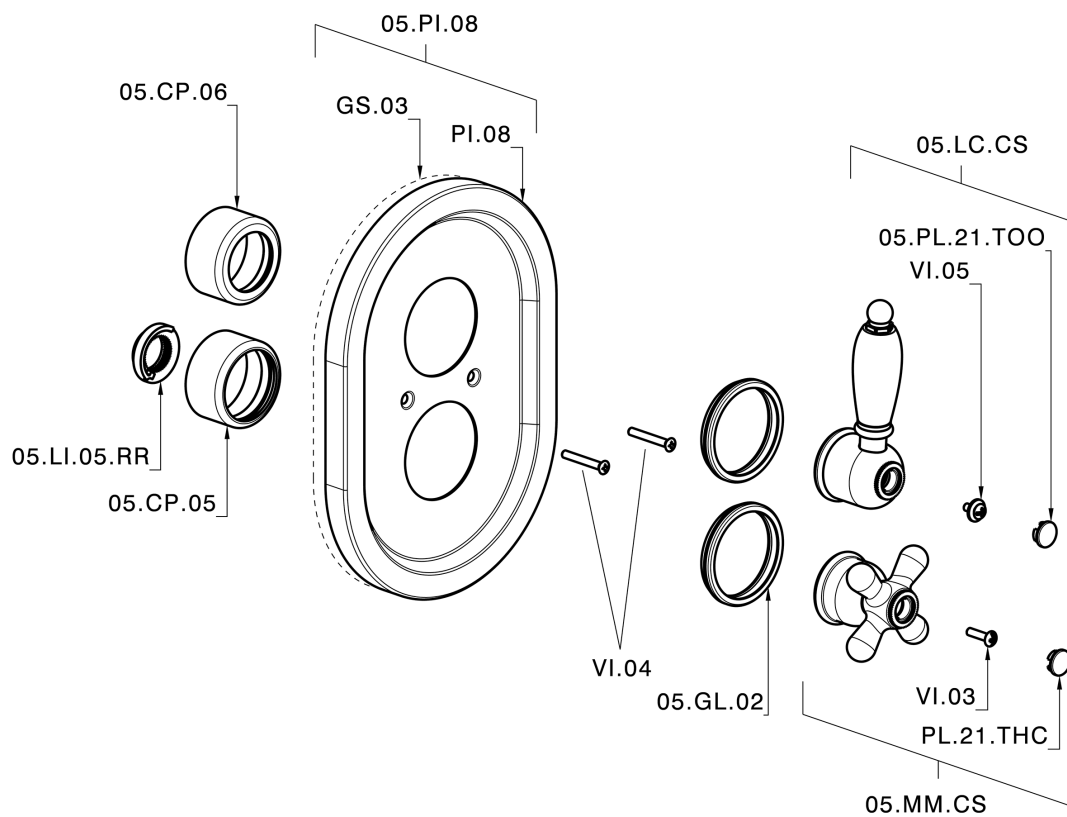

## Parte esterna termostatico doccia incasso 1 uscita CROISSETTE\_CS007280

CS007280

<http://www.huberitalia.ru/parte-esterna-termostatico-doccia-incasso-1-uscita-croisette-cs007280>

## Parte incasso termostatico doccia 1 uscita INCASSO\_ZB007341

ZB007341

<http://www.huberitalia.ru/parte-incasso-termostatico-doccia-1-uscita-incasso-zb007341>

## Parte incasso termostatico doccia 1 uscita INCASSO\_ZB007281

ZB007281

<http://www.huberitalia.ru/parte-incasso-termostatico-doccia-1-uscita-incasso-zb007281>

2025-05-06