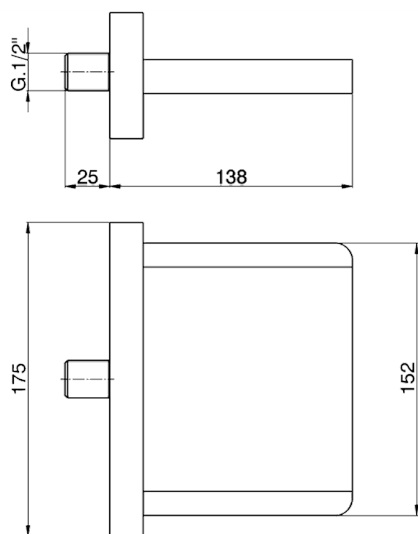

CARATTERISTICHE

2025-12-14