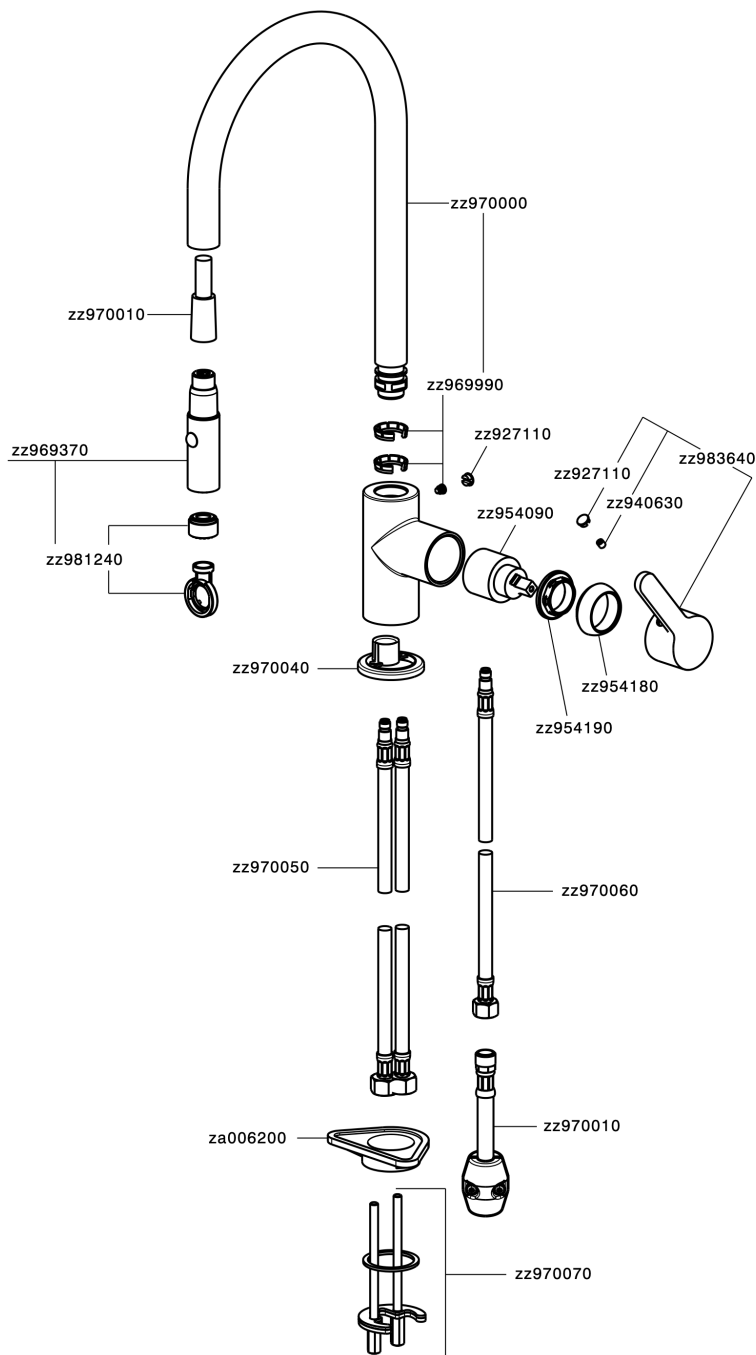

Miscelatore monocomando lavello ES docc.estraibile KITCHEN_H2000575

H2000575

<http://www.huberitalia.ru/miscelatore-monocomando-lavello-es-docc-estraibile-kitchen-h2000575>

2025-05-03