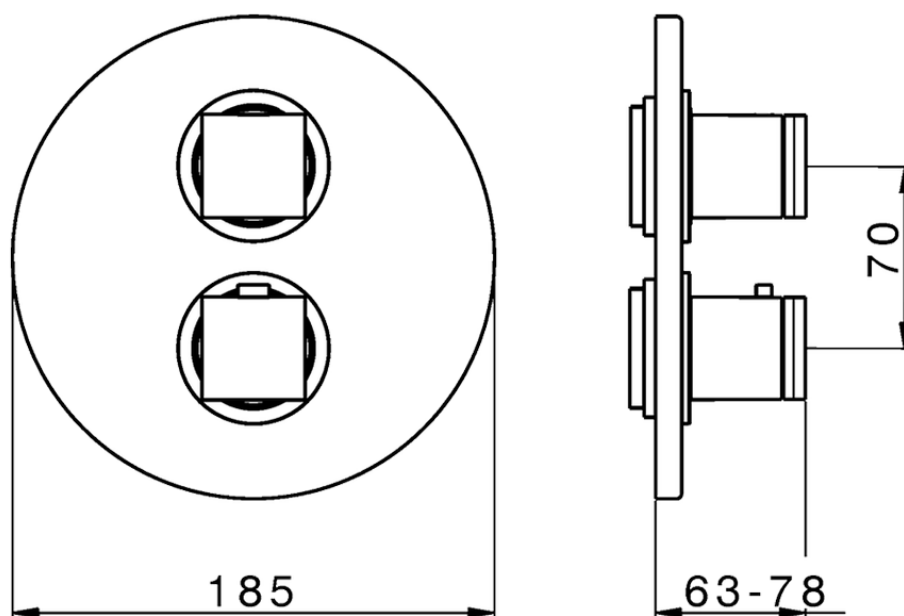

Parte esterna termostatico doccia incasso 2 uscite DADO_DD018100

DD018100

<http://www.huberitalia.ru/parte-esterna-termostatico-doccia-incasso-2-uscite-dado-dd018100>

Piastra/Plate/Plaque/Platte/Placa

2-3mm: XX 25-40 YY 76-91

10 mm: XX 16-31 YY 65-80