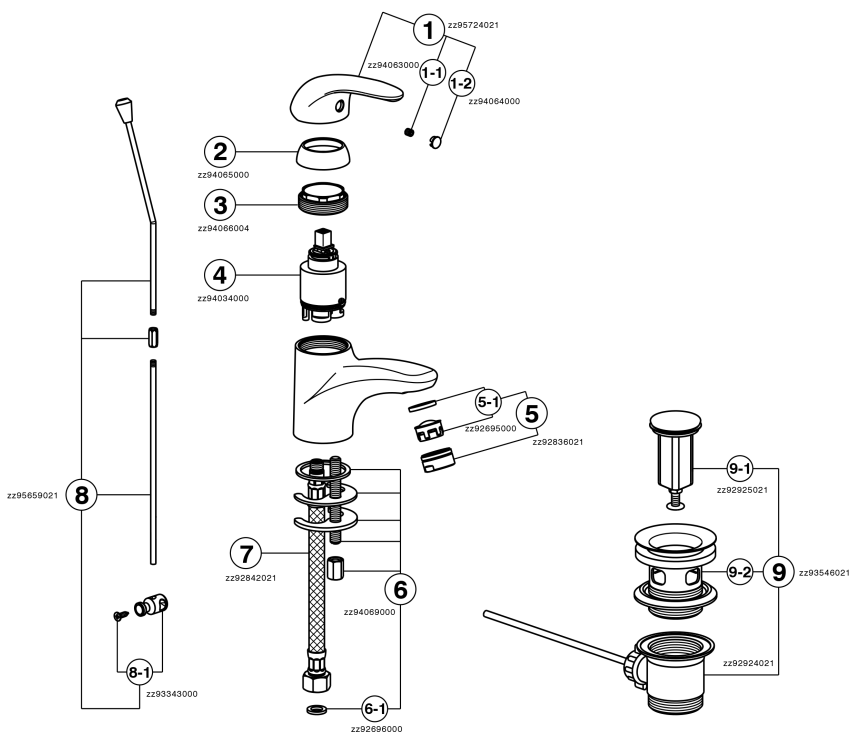

Miscelatore monocomando lavabo NORMA_NM000511

NM000511

<http://www.huberitalia.ru/miscelatore-monocomando-lavabo-norma-nm000511>

2025-12-14