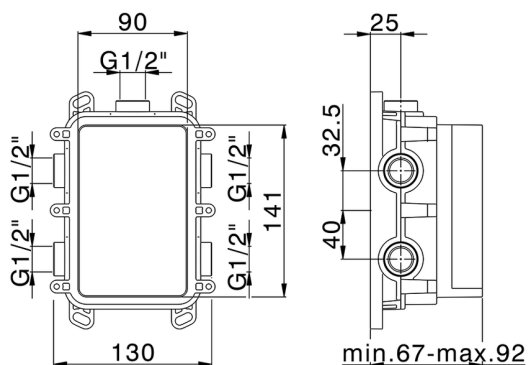

Termostatico

Il Termostatico Huber è il tuo personale gestore dell'acqua che ti aiuta a gestire e controllare acqua ed energia senza sprechi.

2025-05-06