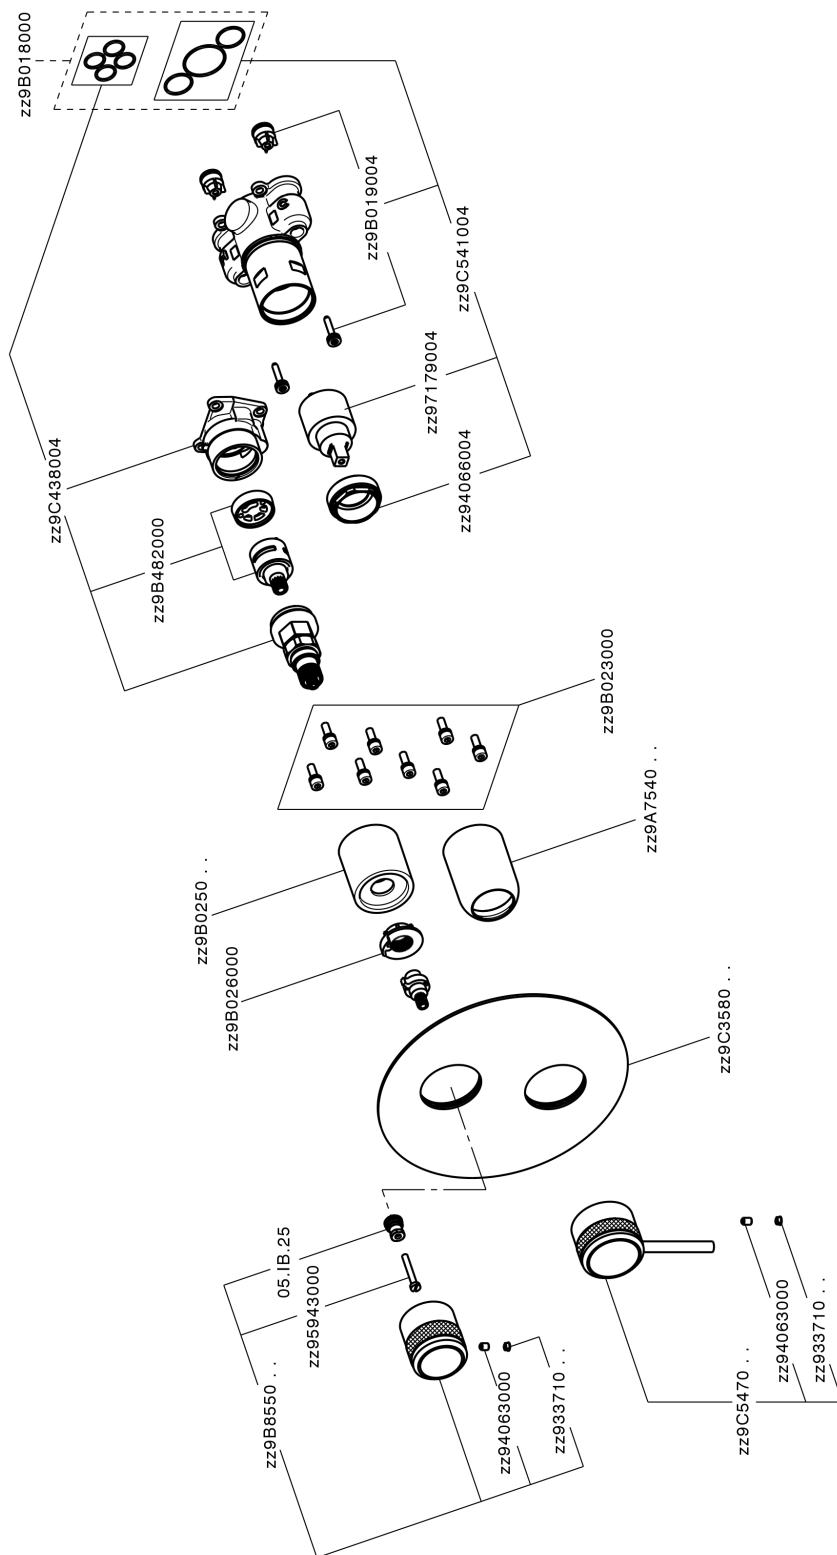

Completo Monocomando per One-Box CHRONOS_CR0BM030

MODELLO **CR0BM030**

Completo Monocomando per One-Box, con deviatore 2-3 uscite, profondità minima di installazione 67 mm, senza parte incasso, per art. ZB00B030-ZB00B031

FINITURE DISPONIBILI

-  **21** 21 Cromo
-  **2F** 2F Nichel Spazzolato
-  **2Q** 2Q Black Titanium

CARATTERISTICHE

Ricambio Cartuccia **ZZ97179000**

Cartuccia Monocomando 35 mm

Installazione **Incasso**

Parti Incasso necessarie **ZB00B031**

ZB00B030

Completo Monocomando per One-Box CHRONOS_CR0BM030

CR0BM030

<http://www.huberitalia.ru/completo-monocomando-per-one-box-chronos-cr0bm030>

One-Box Universale per incasso ONE BOX_ZB00B031

MODELLO **ZB00B031**

One-Box Universale per incasso, per termostatico o monocomando 1 o 2 o 3 uscite, senza parte esterna, con silenziosi, con guarnizione per sigillatura

FINITURE DISPONIBILI

 **04** 04 Senza Finitura

CARATTERISTICHE