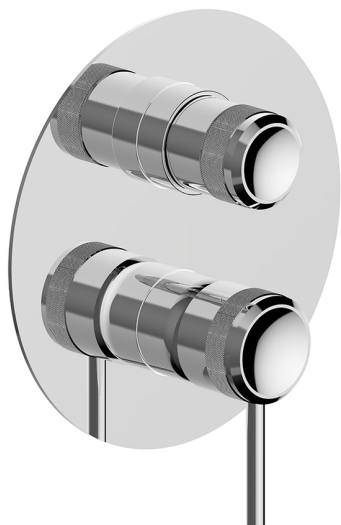

Completo Monocomando per One-Box CHRONOS_CR0BM030

MODELLO **CR0BM030**

Completo Monocomando per One-Box, con deviatore 2-3 uscite, profondità minima di installazione 67 mm, senza parte incasso, per art. ZB00B030-ZB00B031

FINITURE DISPONIBILI

-  **21** 21 Cromo
-  **2F** 2F Nichel Spazzolato
-  **2Q** 2Q Black Titanium

CARATTERISTICHE

Ricambio Cartuccia **ZZ97179000**

Cartuccia Monocomando 35 mm

Installazione **Incasso**

Parti Incasso necessarie **ZB00B031**

One-Box Universale per incasso, per termostatico o monocomando 1 o 2 o 3 uscite, senza parte esterna, con silenziosi, con guarnizione per sigillatura

FINITURE DISPONIBILI

 **04** 04 Senza Finitura

CARATTERISTICHE

MODELLO **ZB00B030**

One-Box Universale per incasso, per termostatico o monocomando 1 o 2 o 3 uscite, senza parte esterna, senza silenzianti, con guarnizione per sigillatura

FINITURE DISPONIBILI

CARATTERISTICHE