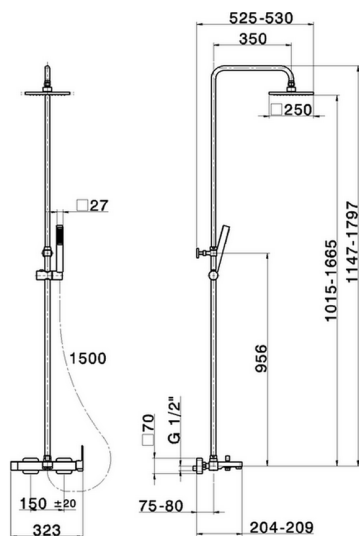

Colonna vasca monocomando 3 funzioni COLUMNS_DD004121

MODELLO **DD004121**

Colonna vasca monocomando 3 funzioni,deviatore 2 uscite,colonna telescopica,supporto doccetta scorrevole,doccetta monogetto minimalista quadra 27x27 mm ABS,soffione quadro 250x250 mm sp.8 mm in Ottone,flessibile liscio SILVERFLEX 150 cm

FINITURE DISPONIBILI

21 21 Cromo

CARATTERISTICHE

Ricambio Cartuccia **ZZ95409000**

Cartuccia Monocomando 35 mm

EcoStop

Con il Dispositivo EcoStop l'apertura dell'acqua avviene con un punto duro al 50% circa della portata. Un fermo a metà apertura, da vincere con una leggera forza solo e soltanto quando ci sia una reale necessità di richiesta d'acqua alla massima portata. Ciò permette di consumare fino al 50% in meno di acqua.

DeviaStop

La tecnologia Devia Stop di Huber consente con un semplice movimento rotativo di gestire la portata dell'acqua e di scegliere la modalità d'erogazione (soffione, doccetta a mano).

2025-12-14