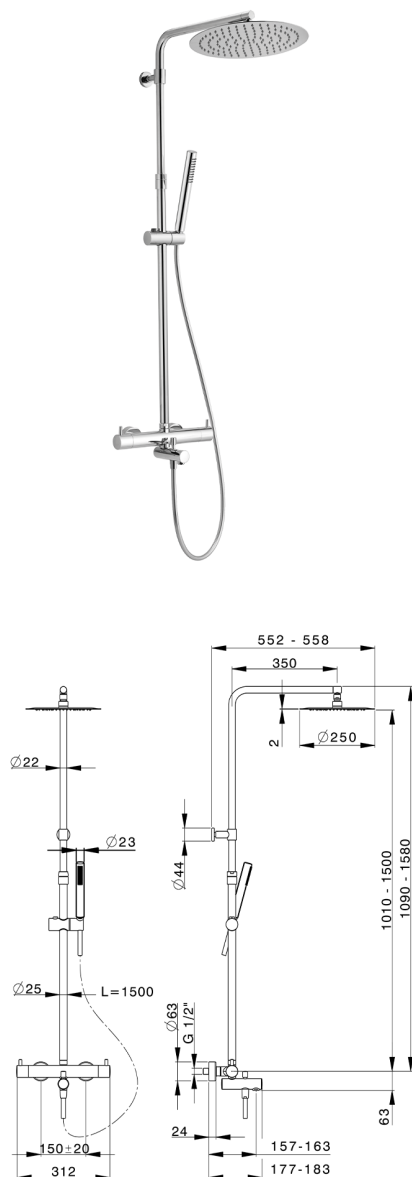

Colonna vasca termostatica 3 funzioni M32_MTC8501D

MODELLO **MTC8501D**

Colonna vasca termostatica 3 funzioni, colonna telescopica, doccetta monogetto D.23 mm in Ottone, soffione tondo D.250 mm sp.2 mm in INOX, flessibile liscio SUPREME 150 cm

FINITURE DISPONIBILI

21 21 Cromo

CARATTERISTICHE

Ricambio Cartuccia **22.04A.AR - ZZ97279004**

Cartuccia Termostatica Argo 2 (filtro lungo)

DeviaStop

La tecnologia Devia Stop di Huber consente con un semplice movimento rotativo di gestire la portata dell'acqua e di scegliere la modalità d'erogazione (soffione, doccetta a mano).