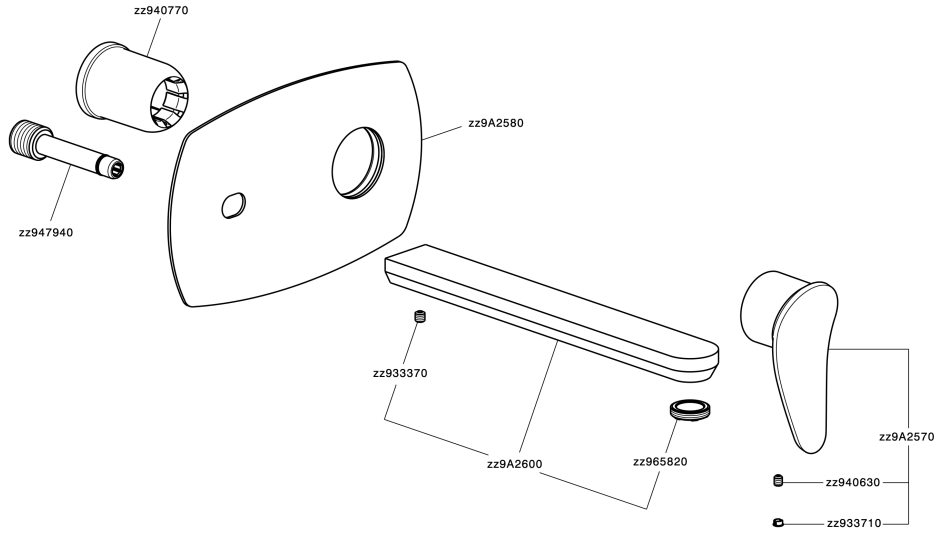

Parte esterna monocomando lavabo a parete HARLOCK_HC005515

HC005515

<http://www.huberitalia.ru/parte-esterna-monocomando-lavabo-a-parete-harlock-hc005515>