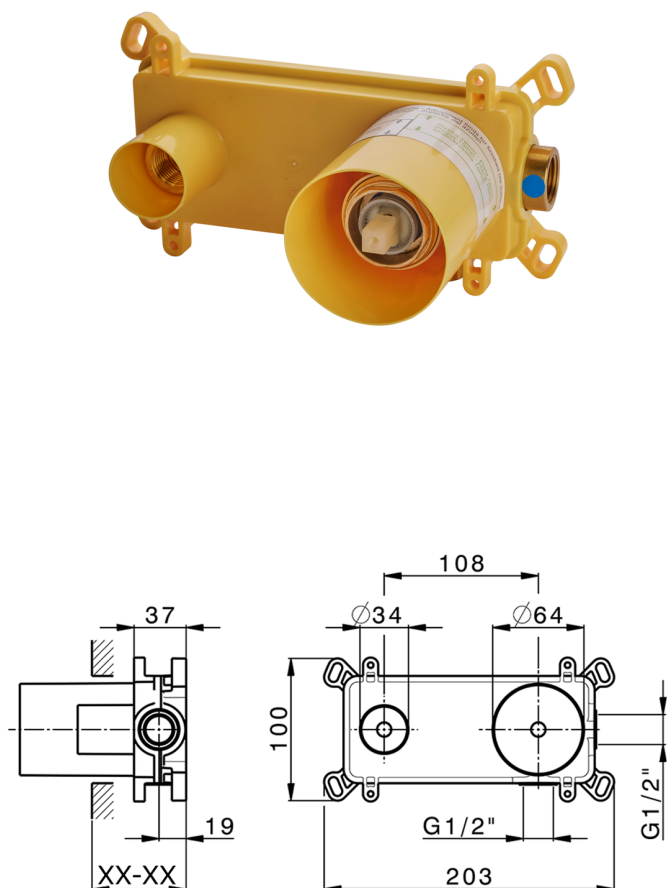

## Parte esterna monocomando lavabo a parete HARLOCK\_HC005515

MODELLO **HC005515**

Parte esterna monocomando lavabo a parete, senza parte incasso, bocca L.250 mm, per art. Easy-Box ZB002450 e art. ZB025510

## Parte incasso monocomando lavabo a parete Easy-Box INCASSO\_ZB002450

MODELLO **ZB002450**

Parte incasso monocomando lavabo a parete Easy-Box, con scatola di protezione, senza parte esterna

FINITURE DISPONIBILI

 **04** 04 Senza Finitura

CARATTERISTICHE

Installazione	<b>Incasso</b>
Ricambio Cartuccia	<b>ZZ95409000</b>
<b>Cartuccia Monocomando 35 mm</b>	
Incasso	<b>1</b>

Piastra/Plate/Plaque/Platte/Placa

2-3mm: XX 56-76

10mm: XX 48-68