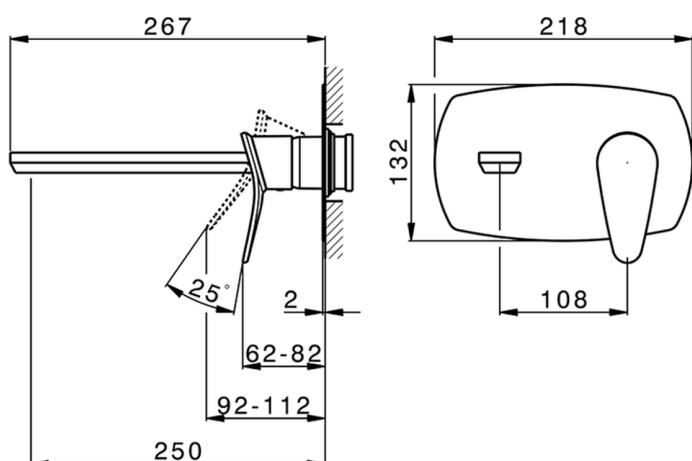

FINITURE DISPONIBILI

- **21** 21 Cromo
- **2P** 2P Oro Rosa
- **2Q** 2Q Black Titanium
- **40** 40 Nero Opaco
- **4Q** 4Q Bianco Opaco
- **6T** 6T Cromo/Nero Opaco