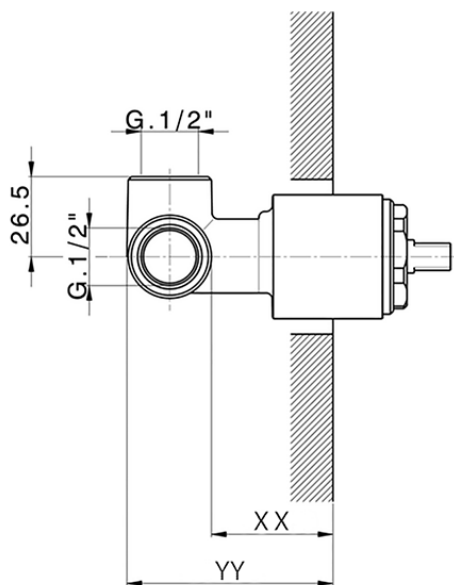

Parte esterna monocomando doccia incasso H3_AH003000

AH003000

<http://www.huberitalia.ru/parte-esterna-monocomando-doccia-incasso-h3-ah003000>

Piastra/Plate/Plaque/Platte/Placa

2-3mm: XX 27-47 YY 54-74

10mm: XX 16-40 YY 43-68

ZB005300

<http://www.huberitalia.ru/parte-incasso-monocomando-doccia-incasso-zb005300>

2025-12-14