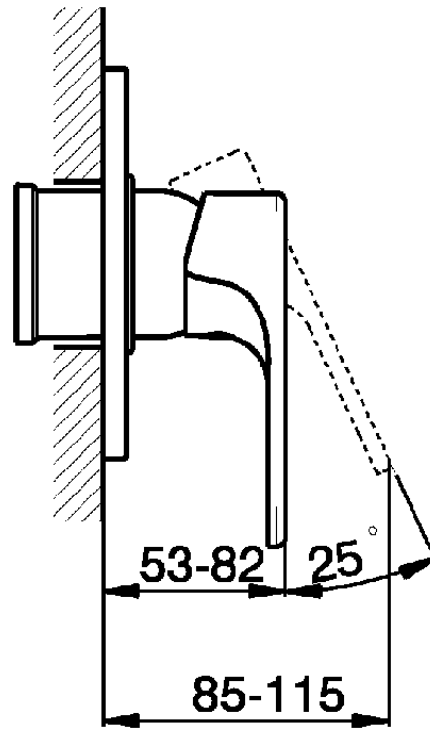

Parte esterna monocomando doccia incasso H3_AH003000

AH003000

<http://www.huberitalia.ru/parte-esterna-monocomando-doccia-incasso-h3-ah003000>

Piastra/Plate/Plaque/Platte/Placa

2-3mm: XX 27-47 YY 54-74

10mm: XX 16-40 YY 43-68

ZB005300

<http://www.huberitalia.ru/parte-incasso-monocomando-doccia-incasso-zb005300>

2025-12-14