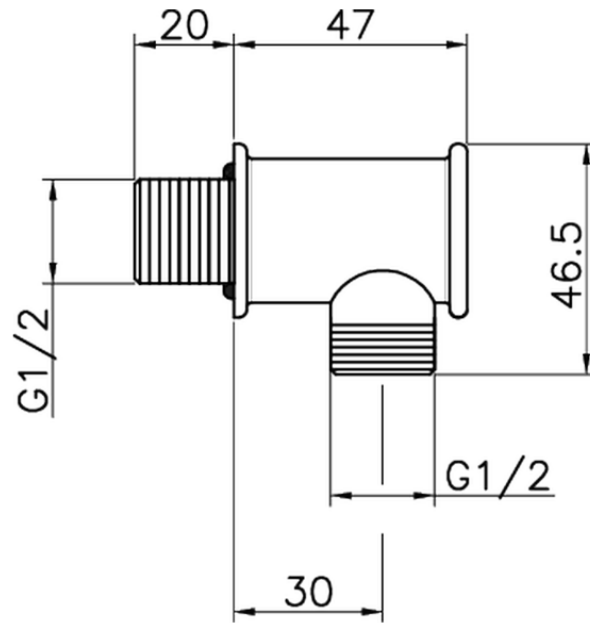

Pres a d'acqua SHOWER_67.04H.

67.04H.

<http://www.huberitalia.ru/presa-dacqua-shower-67-04h>

2025-05-06