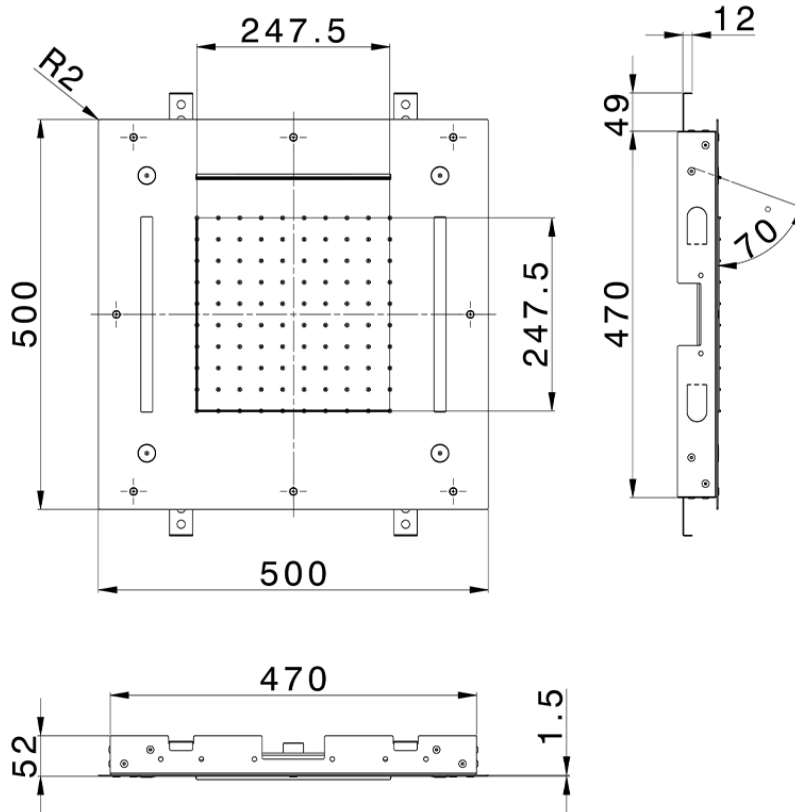

Soffione a soffitto con cromoterapia 500x500 mm ZEN_ZS1C0080

ZS1C0080

<http://www.huberitalia.ru/soffione-a-soffitto-con-cromoterapia-500x500-mm-zen-zs1c0080>

2025-12-14