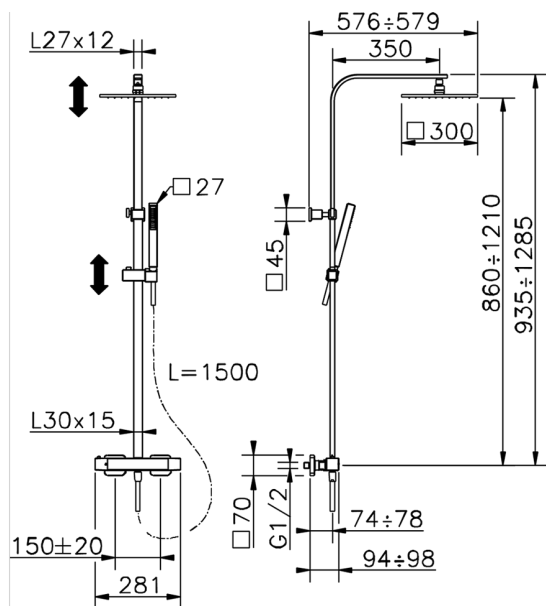

Colonna doccia termostatica 2 funzioni COLUMNS_QMC8604H

MODELLO **QMC8604H**

Colonna doccia termostatica 2 funzioni,deviastop 2 uscite,colonna telescopica,supporto doccetta scorrevole,doccetta monogetto minimalista quadra 27x27 mm ABS,soffione quadro 300x300 mm in OTTONE,flessibile liscio SILVERFLEX 150 cm

FINITURE DISPONIBILI

21 21 Cromo

CARATTERISTICHE

Ricambio Cartuccia **22.04A.AR - ZZ97279004**

Cartuccia Termostatica Argo 2 (filtro lungo)

DeviaStop

La tecnologia Devia Stop di Huber consente con un semplice movimento rotativo di gestire la portata dell'acqua e di scegliere la modalità d'erogazione (soffione, doccetta a mano).