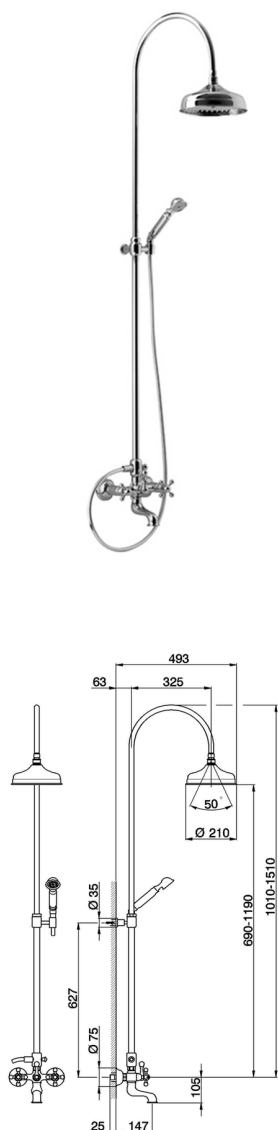

Colonna miscelatore vasca 3 funzioni CROISETTE_AC904151

MODELLO **AC904151**

Colonna miscelatore vasca 3 funzioni, deviatore 2 uscite, colonna telescopica, supporto doccetta fisso, doccetta monogetto Classica D.53 mm in Ottone, soffione tondo D.210 mm in Ottone, flex Ottone 150 cm

FINITURE DISPONIBILI

-  **21** 21 Cromo
-  **24** 24 Oro
-  **27** 27 Vecchio Bronzo
-  **2A** 2A Nichel Satinato Spazzolato
-  **74** 74 Cromo/Oro
-  **2W** 2W Oro Spazzolato

CARATTERISTICHE

2025-12-14