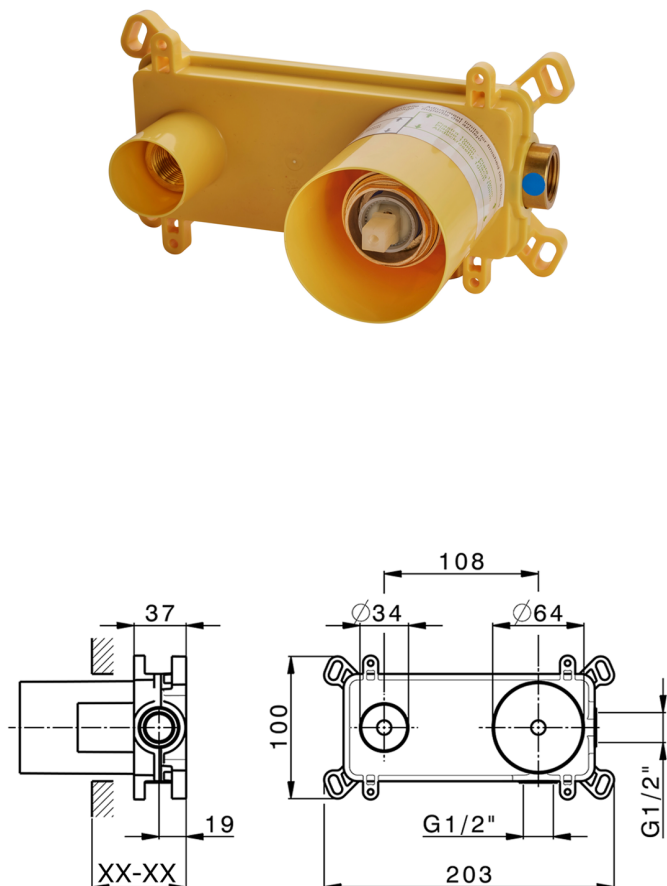

Parte esterna monocomando lavabo a parete M32_MT005510

MODELLO **MT005510**

Parte esterna monocomando lavabo a parete, senza parte incasso, bocca L.200 mm, per art. Easy-Box ZB002450 e art. ZB025510

FINITURE DISPONIBILI

-  **21** 21 Cromo
-  **26** 26 Vecchio Rame
-  **2F** 2F Nichel Spazzolato
-  **2W** 2W Oro Spazzolato
-  **40** 40 Nero Opaco
-  **4Q** 4Q Bianco Opaco

CARATTERISTICHE

Installazione **Incasso**
 Parti Incasso necessarie **ZB002450**

Parte incasso monocomando lavabo a parete Easy-Box INCASSO_ZB002450

MODELLO **ZB002450**

Parte incasso monocomando lavabo a parete Easy-Box, con scatola di protezione, senza parte esterna

FINITURE DISPONIBILI

04 04 Senza Finitura

CARATTERISTICHE

Installazione	Incasso
Ricambio Cartuccia	ZZ95409000
Cartuccia Monocomando 35 mm	
Incasso	1

Piastra/Plate/Plaque/Platte/Placa

2-3mm: XX 56-76

10mm: XX 48-68

DeviaStop

La tecnologia Devia Stop di Huber consente con un semplice movimento rotativo di gestire la portata dell'acqua e di scegliere la modalità d'erogazione (soffione, doccia a mano).