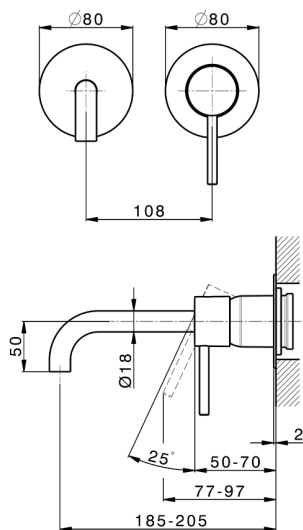

Parte esterna monocomando lavabo a parete M32_MT005510

MODELLO **MT005510**

Parte esterna monocomando lavabo a parete, senza parte incasso, bocca L.200 mm, per art. Easy-Box ZB002450 e art. ZB025510

FINITURE DISPONIBILI

-  **21** 21 Cromo
-  **26** 26 Vecchio Rame
-  **2F** 2F Nichel Spazzolato
-  **2W** 2W Oro Spazzolato
-  **40** 40 Nero Opaco
-  **4Q** 4Q Bianco Opaco

CARATTERISTICHE

Installazione **Incasso**
 Parti Incasso necessarie **ZB002450**

Parte incasso monocomando lavabo a parete Easy-Box INCASSO_ZB002450

MODELLO **ZB002450**

Parte incasso monocomando lavabo a parete Easy-Box, con scatola di protezione, senza parte esterna

FINITURE DISPONIBILI

04 04 Senza Finitura

CARATTERISTICHE

Installazione	Incasso
Ricambio Cartuccia	ZZ95409000
Cartuccia Monocomando 35 mm	
Incasso	1

Piastra/Plate/Plaque/Platte/Placa

2-3mm: XX 56-76

10mm: XX 48-68

DeviaStop

La tecnologia Devia Stop di Huber consente con un semplice movimento rotativo di gestire la portata dell'acqua e di scegliere la modalità d'erogazione (soffione, doccia a mano).