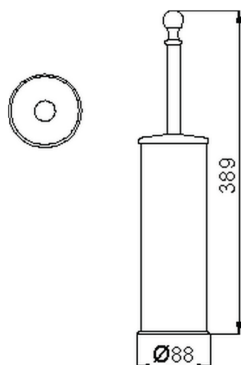

## Porta scopino CROISSETTE\_4040.01H.

MODELLO **4040.01H.**

Porta scopino, in Ottone

FINITURE DISPONIBILI

-  **AC** AC Nichel Satinato Spazzolato
-  **BA** BA Vecchio Bronzo
-  **CR** CR Cromo
-  **2W** 2W Oro Spazzolato