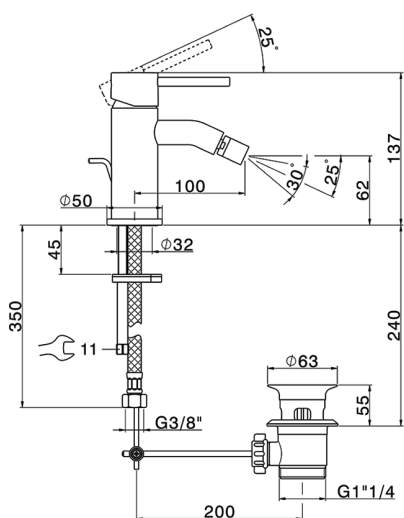

Miscelatore monocomando bidet NUOVA KIRUNA_K2000550

MODELLO **K2000550**

Miscelatore monocomando bidet, con scarico automatico 1"1/4, flex inox G.3/8"

FINITURE DISPONIBILI

-  **21** 21 Cromo
-  **26** 26 Vecchio Rame
-  **2F** 2F Nichel Spazzolato
-  **2W** 2W Oro Spazzolato
-  **40** 40 Nero Opaco
-  **4Q** 4Q Bianco Opaco

CARATTERISTICHE

Ricambio Cartuccia **ZZ99672000**

Cartuccia Monocomando 35 mm

DeviaStop

La tecnologia Devia Stop di Huber consente con un semplice movimento rotativo di gestire la portata dell'acqua e di scegliere la modalità d'erogazione (soffione, doccetta a mano).