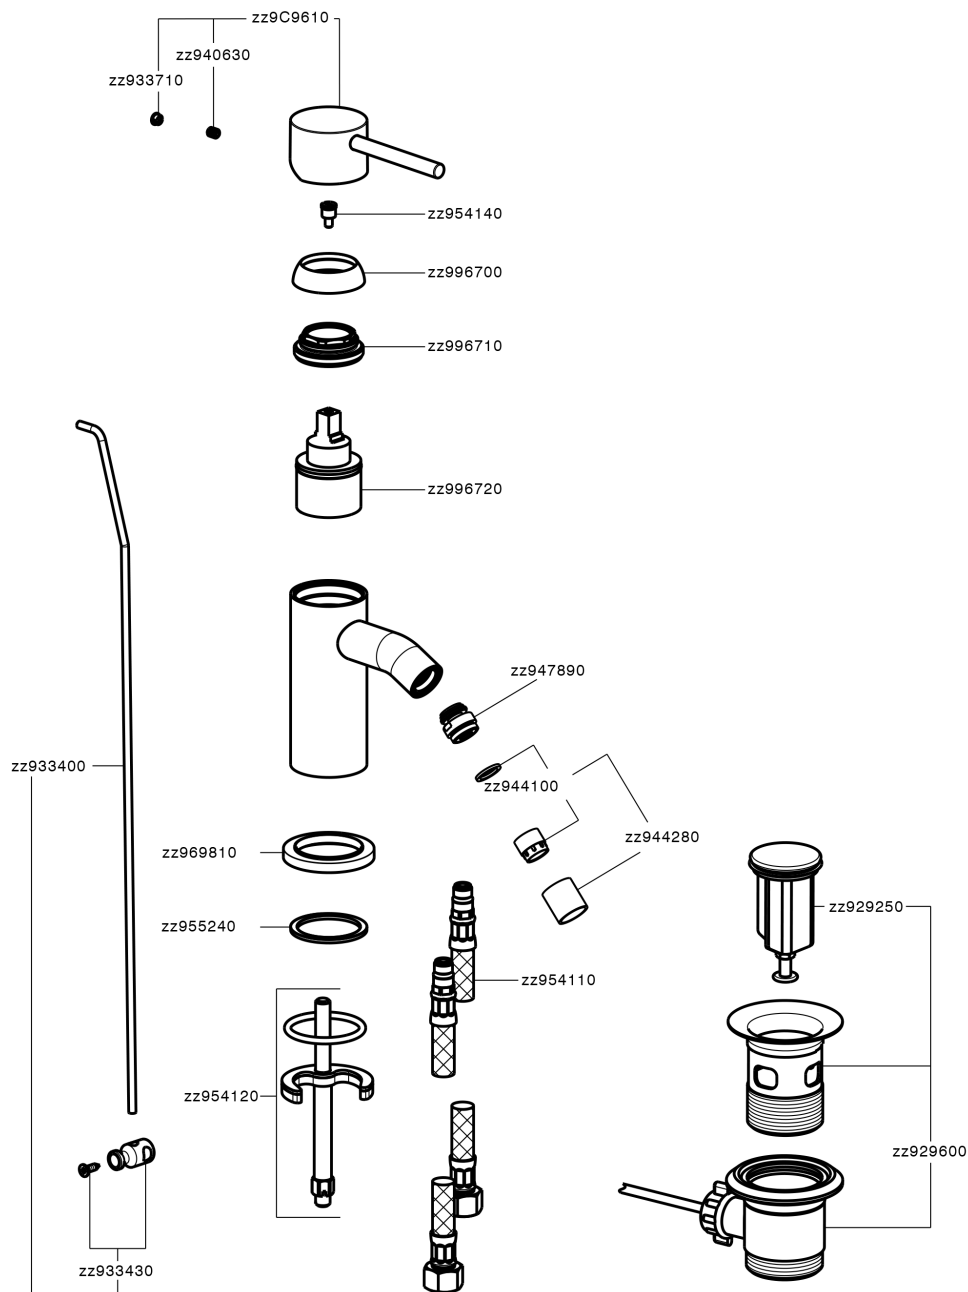

Miscelatore monocomando bidet NUOVA KIRUNA_K2000550

MODELLO **K2000550**

Miscelatore monocomando bidet, con scarico automatico 1"1/4, flex inox G.3/8"

FINITURE DISPONIBILI

-  **21** 21 Cromo
-  **26** 26 Vecchio Rame
-  **2F** 2F Nichel Spazzolato
-  **2W** 2W Oro Spazzolato
-  **40** 40 Nero Opaco
-  **4Q** 4Q Bianco Opaco

CARATTERISTICHE

Ricambio Cartuccia **ZZ99672000**

Cartuccia Monocomando 35 mm

DeviaStop

La tecnologia Devia Stop di Huber consente con un semplice movimento rotativo di gestire la portata dell'acqua e di scegliere la modalità d'erogazione (soffione, doccetta a mano).

Miscelatore monocomando bidet NUOVA KIRUNA_K2000550

K2000550

<http://www.huberitalia.ru/miscelatore-monocomando-bidet-nuova-kiruna-k2000550>

2025-12-15