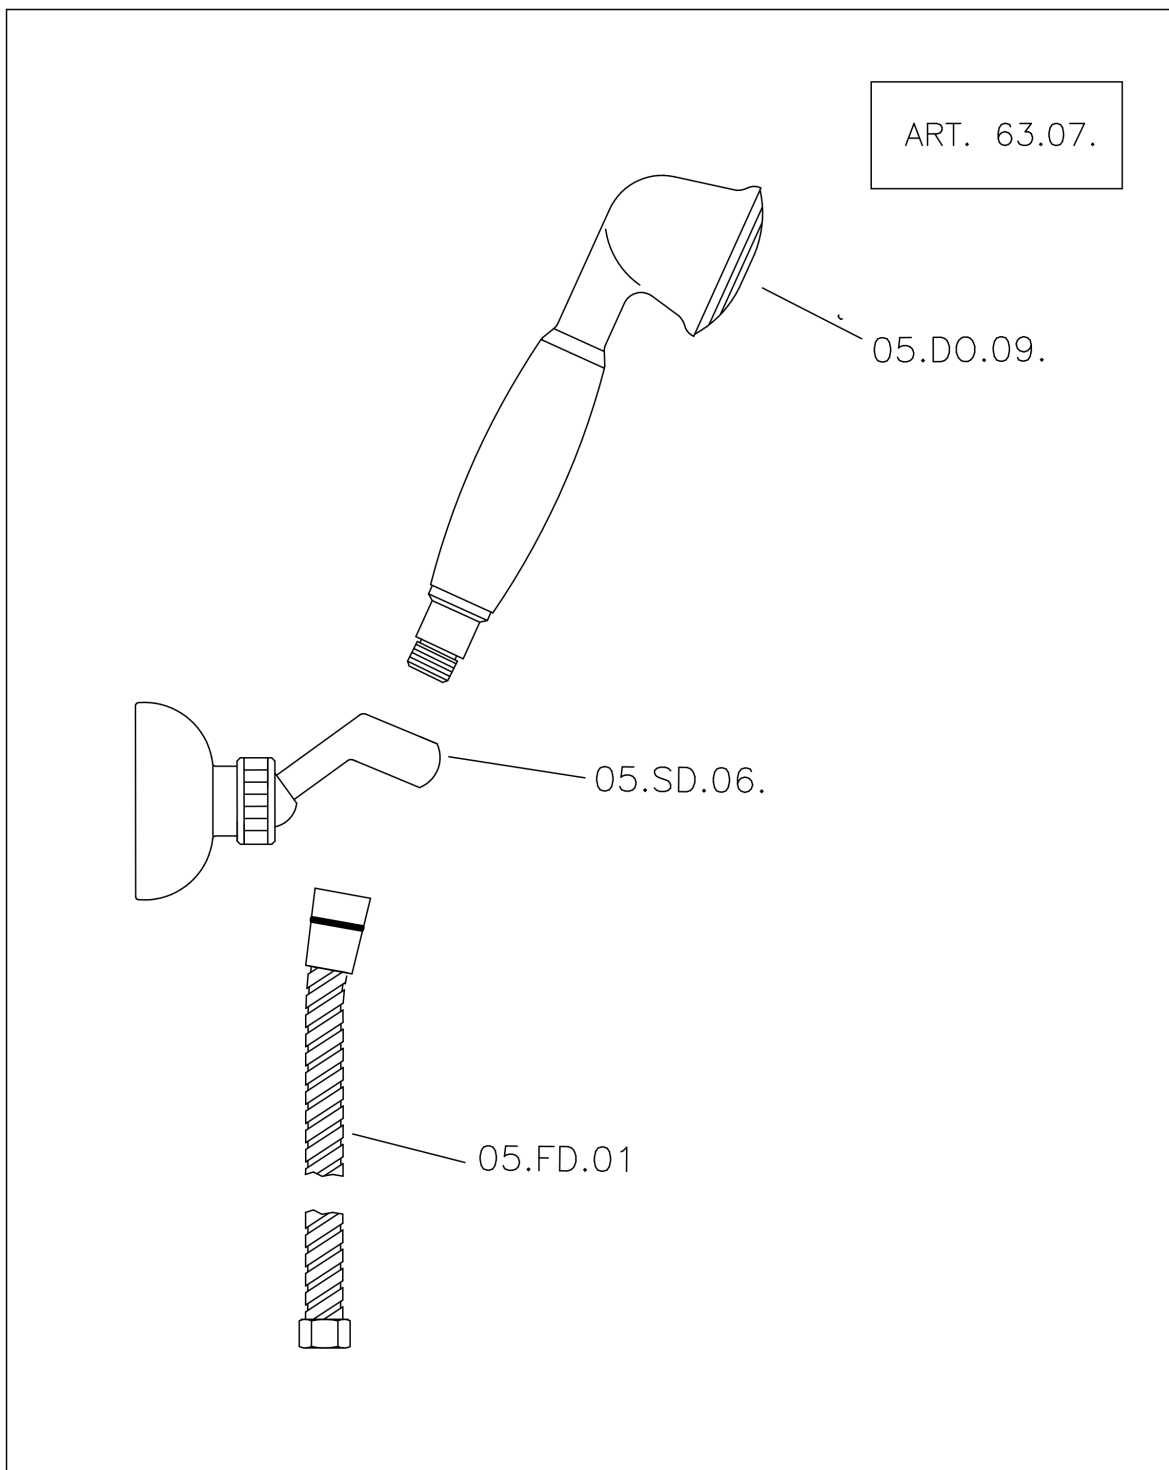

Miscelatore termostatico doccia completo CROISSETTE_CSD01010

CSD01010

<http://www.huberitalia.ru/miscelatore-termostatico-doccia-completo-croisette-csd01010>

Miscelatore termostatico doccia completo CROISSETTE_CSD01010

Huber S.p.A.
 MISCELATORI TERMOSTATICI
 Huber S.p.A.
 Via Brughiere, 50
 I-28017 San Maurizio NO

CROISSETTE – ART. 63.07.

COMPLETO DOCCIA DUPLEX
 FLEXIBLE SHOWER KIT
 ENSEMBLE DE DOUCHE

-

04.08.15

CSD01010

<http://www.huberitalia.ru/miscelatore-termostatico-doccia-completo-croisette-csd01010>

2025-12-14