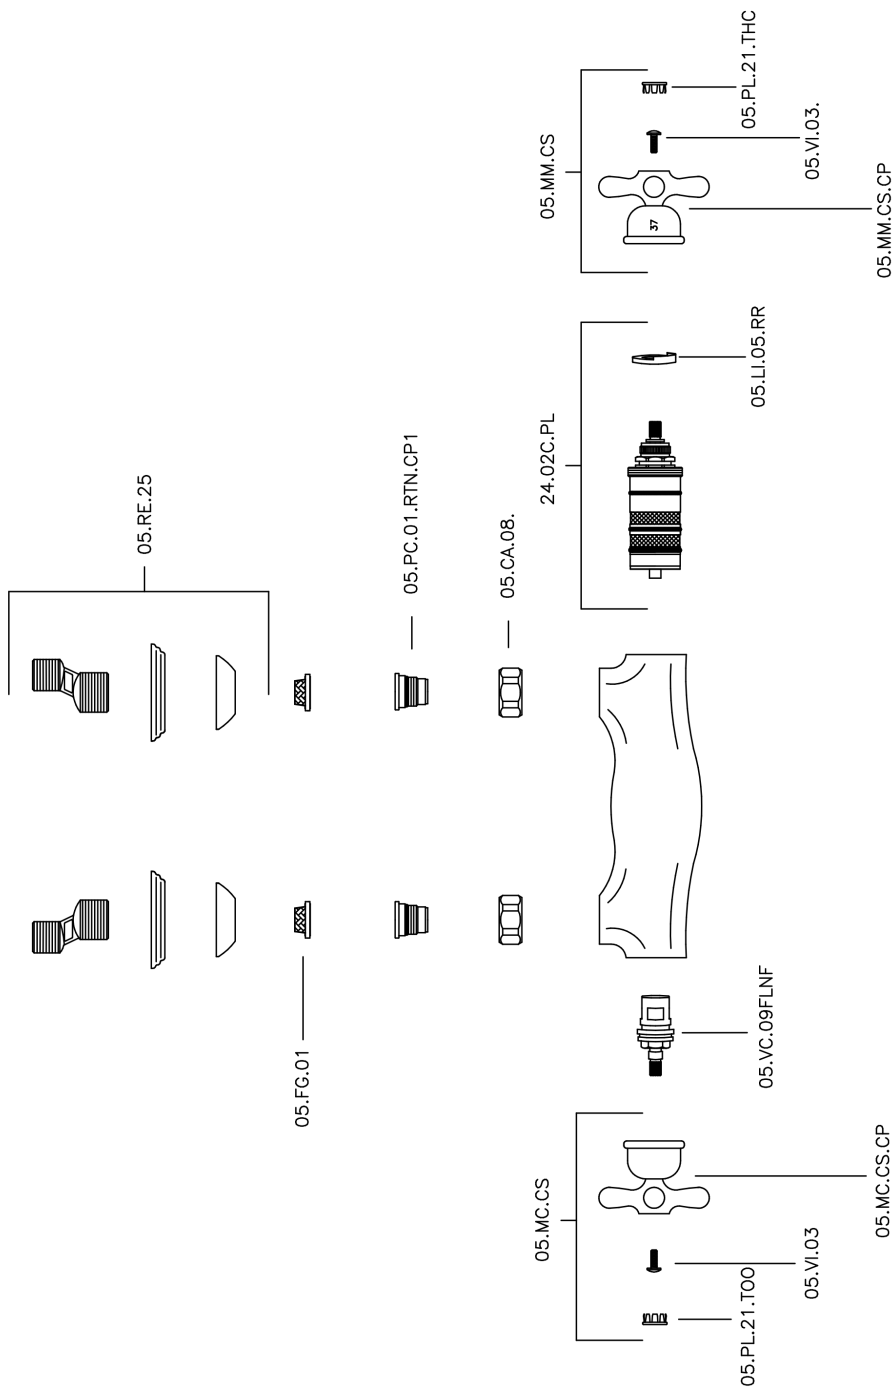

Miscelatore termostatico doccia completo CROISSETTE_CSD01010

CSD01010

<http://www.huberitalia.ru/miscelatore-termostatico-doccia-completo-croisette-csd01010>

Miscelatore termostatico doccia completo CROISSETTE_CSD01010

Huber S.p.A.
 MISCELATORI TERMOSTATICI
 Huber S.p.A.
 Via Brughiere, 50
 I-28017 San Maurizio NO

CROISSETTE – ART. 63.07.

COMPLETO DOCCIA DUPLEX
 FLEXIBLE SHOWER KIT
 ENSEMBLE DE DOUCHE

-

04.08.15

CSD01010

<http://www.huberitalia.ru/miscelatore-termostatico-doccia-completo-croisette-csd01010>

2025-12-14