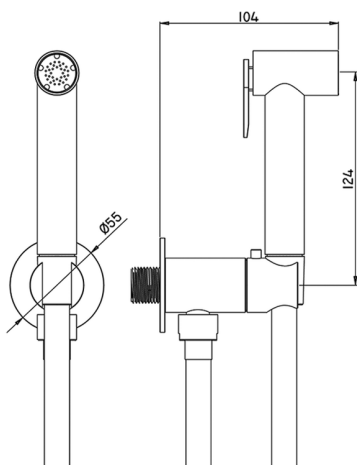

## Set doccetta igienica completo COLLETTIVITÀ\_TT007925

MODELLO **TT007925**

Set doccetta igienica completo, supporto murale tondo, apertura acqua singola, doccetta igienica in Ottone, flex PVC 120 cm

FINITURE DISPONIBILI

**21** 21 Cromo

CARATTERISTICHE

**Doccetta igienica**