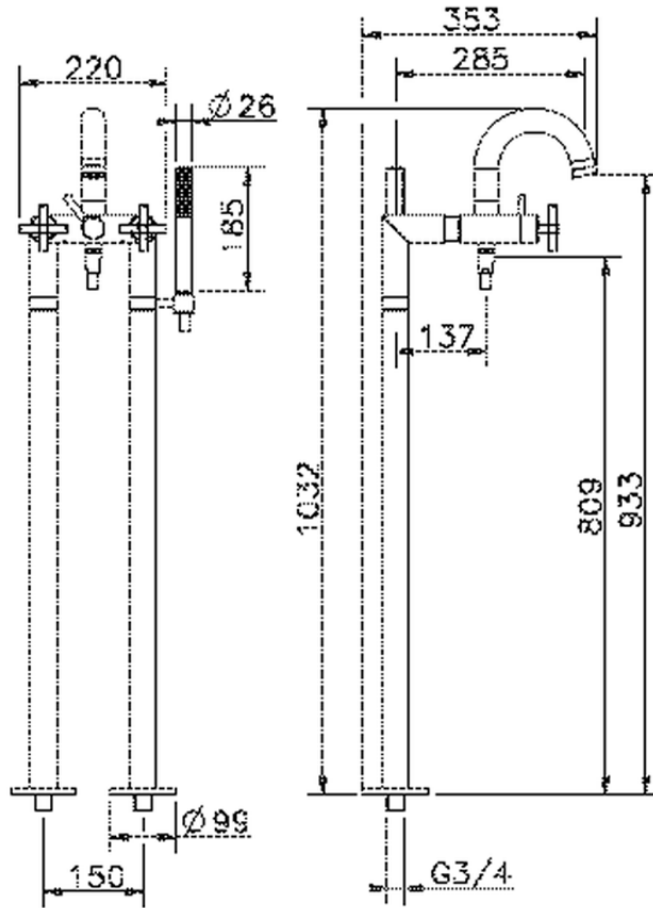

Miscelatore vasca colonne pavimento SUITE_SU004200

SU004200

<http://www.huberitalia.ru/miscelatore-vasca-colonne-pavimento-suite-su004200>

2025-05-06