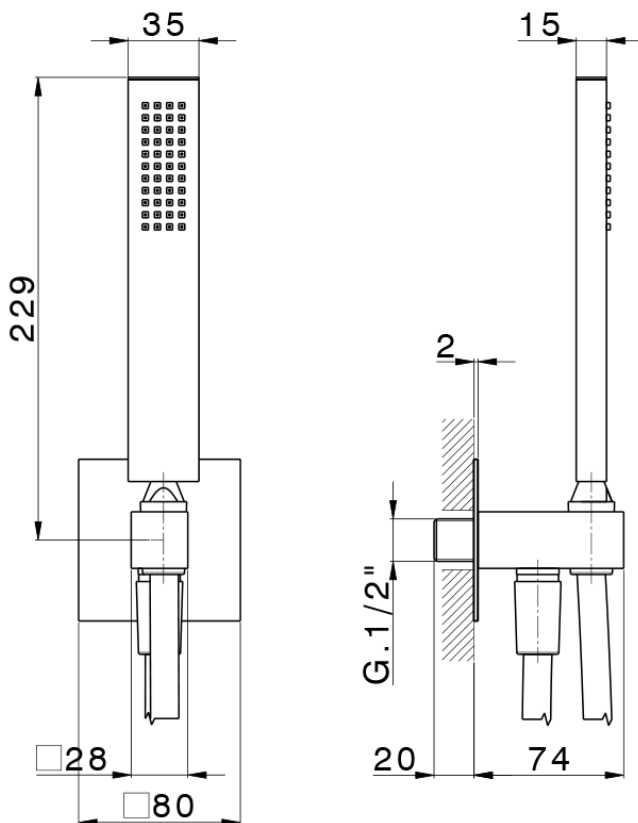

Completo doccia con presa acqua PUSH&SHOWER_SS0G5120

SS0G5120

<http://www.huberitalia.ru/completo-doccia-con-presa-acqua-pushshower-ss0g5120>

2025-05-06