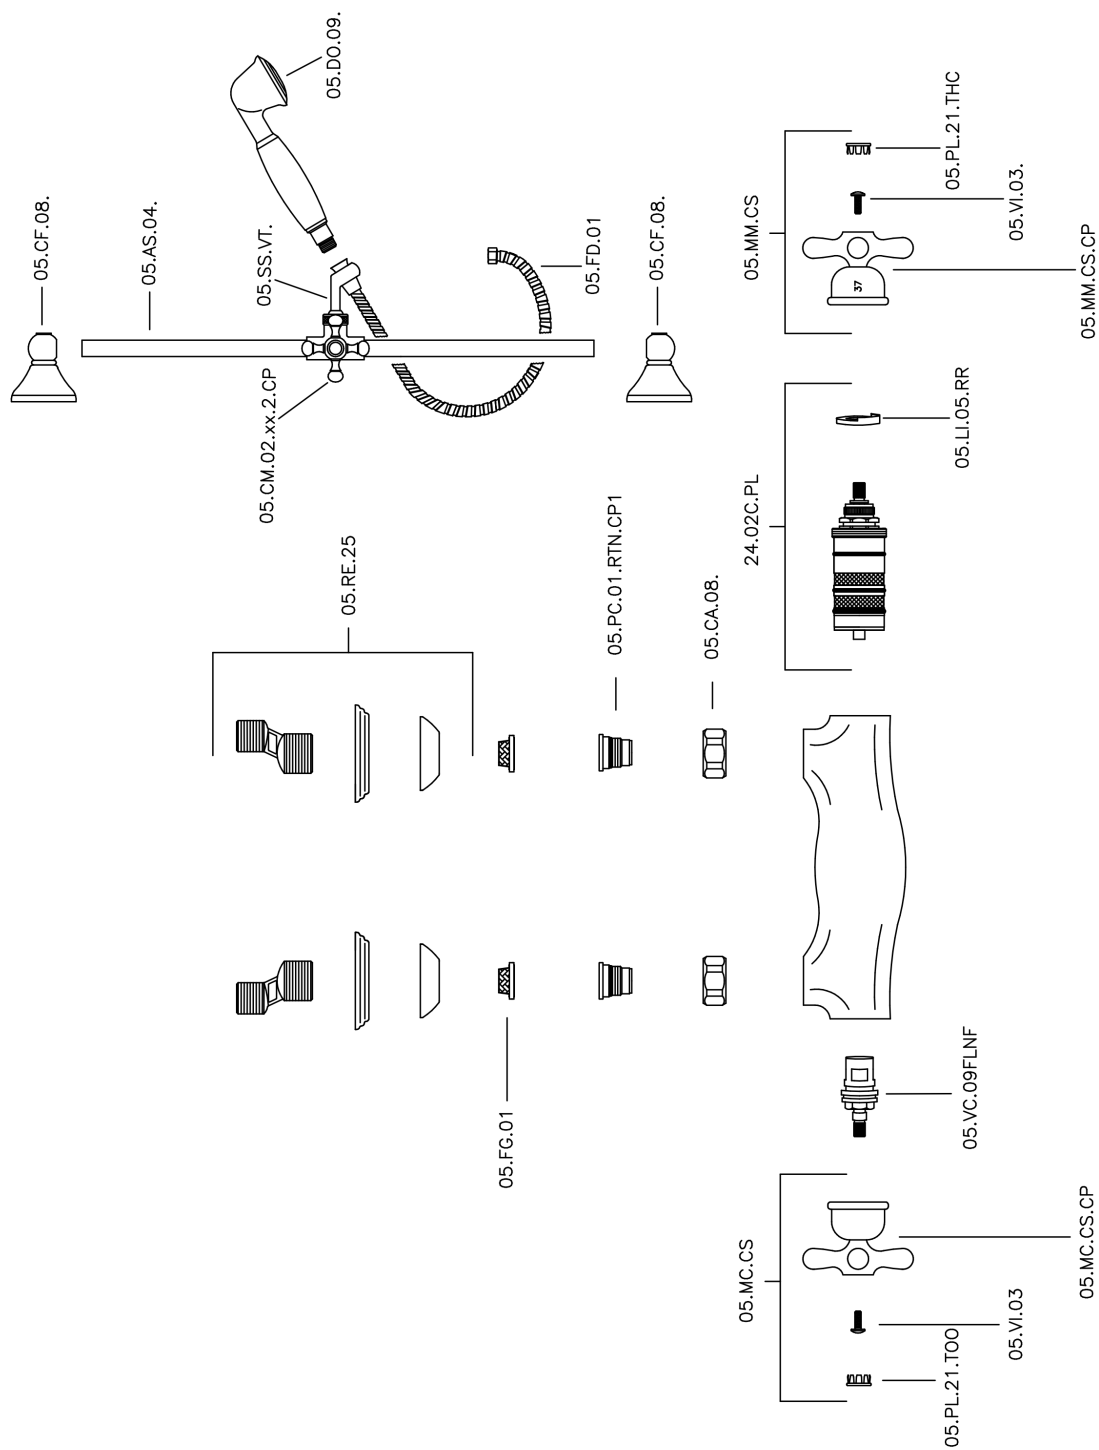

Miscelatore termostatico doccia con saliscendi CROISETTE_CSS01010

MODELLO **CSS01010**

Miscelatore termostatico doccia con saliscendi, saliscendi con supporto scorrevole 56 cm, doccetta monogetto Classica in Ottone D.53 mm, flex Ottone 150 cm

FINITURE DISPONIBILI

21 21 Cromo

27 27 Vecchio Bronzo

2G 2G Oro Antico

2W 2W Oro Spazzolato

CARATTERISTICHE

Ricambio Cartuccia **24.04A.PP**

Cartuccia Termostatica Plus P 8X20

Termostatico

Il Termostatico Huber è il tuo personale gestore dell'acqua che ti aiuta a gestire e controllare acqua ed energia senza sprechi.

Miscelatore termostatico doccia con saliscendi CROISSETTE_CSS01010

CSS01010

<http://www.huberitalia.ru/miscelatore-termostatico-doccia-con-saliscendi-croisette-css01010>

2025-12-14