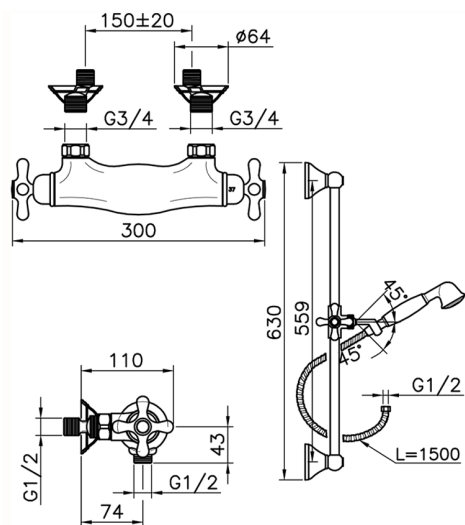

Miscelatore termostatico doccia con saliscendi CROISETTE_CSS01010

MODELLO **CSS01010**

Miscelatore termostatico doccia con saliscendi, saliscendi con supporto scorrevole 56 cm, doccetta monogetto Classica in Ottone D.53 mm, flex Ottone 150 cm

FINITURE DISPONIBILI

21 21 Cromo

27 27 Vecchio Bronzo

2G 2G Oro Antico

2W 2W Oro Spazzolato

CARATTERISTICHE

Ricambio Cartuccia **24.04A.PP**

Cartuccia Termostatica Plus P 8X20