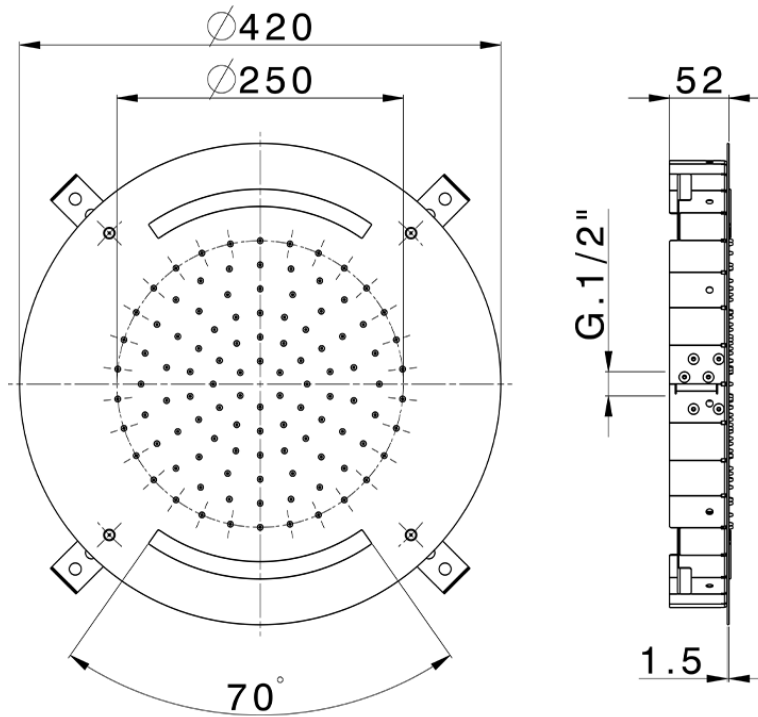

Soffione a soffitto con cromoterapia Ø 420 mm ZEN_ZS1C0015

ZS1C0015

<http://www.huberitalia.ru/soffione-a-soffitto-con-cromoterapia-o-420-mm-zen-zs1c0015>

2025-05-06