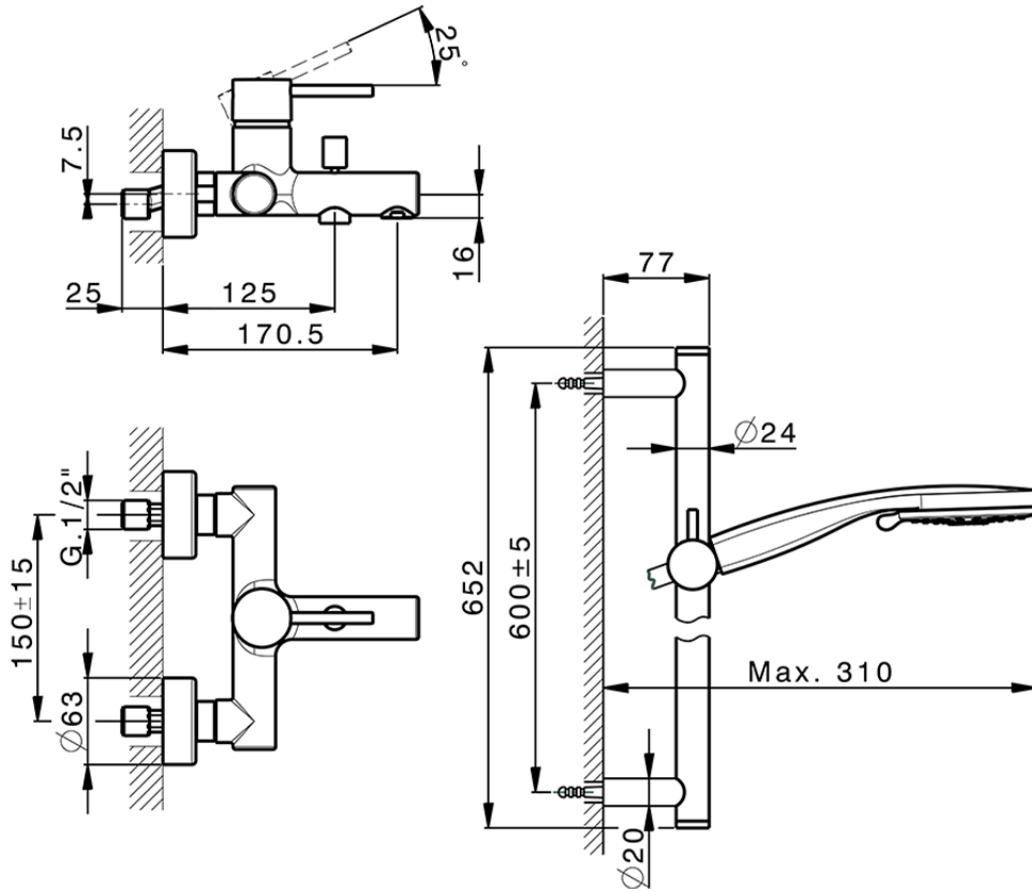

Miscelatore monocomando vasca completo NUOVA KIRUNA_K2000060

K2000060

<http://www.huberitalia.ru/miscelatore-monocomando-vasca-completo-nuova-kiruna-k2000060>

2025-12-14