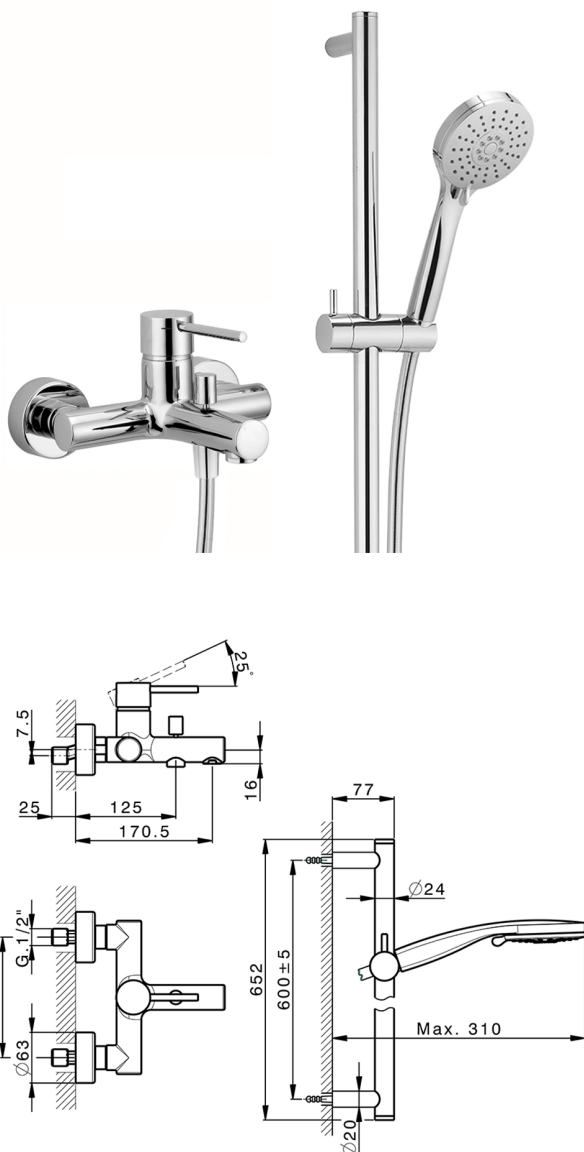

Miscelatore monocomando vasca completo NUOVA KIRUNA_K2000060

MODELLO **K2000060**

Miscelatore monocomando vasca completo, asta saliscendi 60 cm con supporto scorrevole, doccetta 3 getti, flessibile liscio SUPREME 150 cm

FINITURE DISPONIBILI

-  **21** 21 Cromo
-  **26** 26 Vecchio Rame
-  **2F** 2F Nichel Spazzolato
-  **2W** 2W Oro Spazzolato
-  **40** 40 Nero Opaco
-  **4Q** 4Q Bianco Opaco

CARATTERISTICHE

Ricambio Cartuccia **ZZ95435000**

Cartuccia Monocomando 35 mm

DeviaStop

La tecnologia Devia Stop di Huber consente con un semplice movimento rotativo di gestire la portata dell'acqua e di scegliere la modalità d'erogazione (soffione, doccetta a mano).