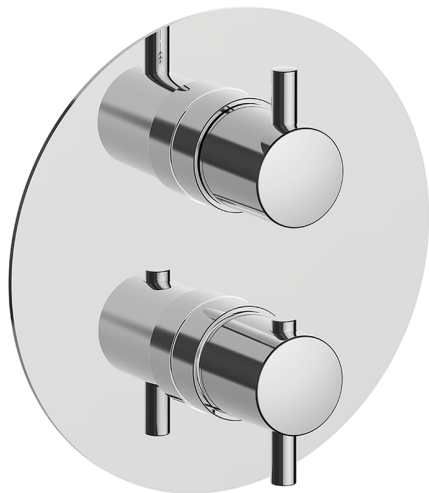

Completo Termostatico per One-Box ONE BOX_MT0BT030

MODELLO **MT0BT030**

Completo Termostatico per One-Box, con deviasstop 1-2-3 uscite, profondità minima di installazione 67 mm, senza parte incasso, per art. ZB00B030-ZB00B031

FINITURE DISPONIBILI

-  **21** 21 Cromo
-  **26** 26 Vecchio Rame
-  **2F** 2F Nichel Spazzolato
-  **2W** 2W Oro Spazzolato
-  **40** 40 Nero Opaco
-  **4Q** 4Q Bianco Opaco

CARATTERISTICHE

Ricambio Cartuccia **24.04A.PP**
 Installazione **Incasso**
 Parti Incasso necessarie **ZB00B031**
ZB00B030

DeviaStop

La tecnologia Devia Stop di Huber consente con un semplice movimento rotativo di gestire la portata dell'acqua e di scegliere la modalità d'erogazione (soffione, doccia a mano).

Termostatico

Il Termostatico Huber è il tuo personale gestore dell'acqua che ti aiuta a gestire e controllare acqua ed energia senza sprechi.

One-Box Universale per incasso ONE BOX_ZB00B031

MODELLO **ZB00B031**

One-Box Universale per incasso, per termostatico o monocomando 1 o 2 o 3 uscite, senza parte esterna, con silenziosi, con guarnizione per sigillatura