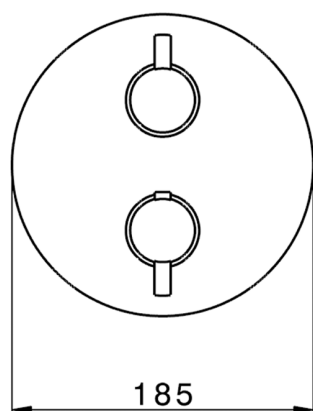

Completo Termostatico per One-Box ONE BOX_MT0BT030

MODELLO **MT0BT030**

Completo Termostatico per One-Box, con deviasstop 1-2-3 uscite, profondità minima di installazione 67 mm, senza parte incasso, per art. ZB00B030-ZB00B031

FINITURE DISPONIBILI

-  **21** 21 Cromo
-  **26** 26 Vecchio Rame
-  **2F** 2F Nichel Spazzolato
-  **2W** 2W Oro Spazzolato
-  **40** 40 Nero Opaco
-  **4Q** 4Q Bianco Opaco

CARATTERISTICHE

Ricambio Cartuccia **24.04A.PP**
 Installazione **Incasso**
 Parti Incasso necessarie **ZB00B031**
ZB00B030