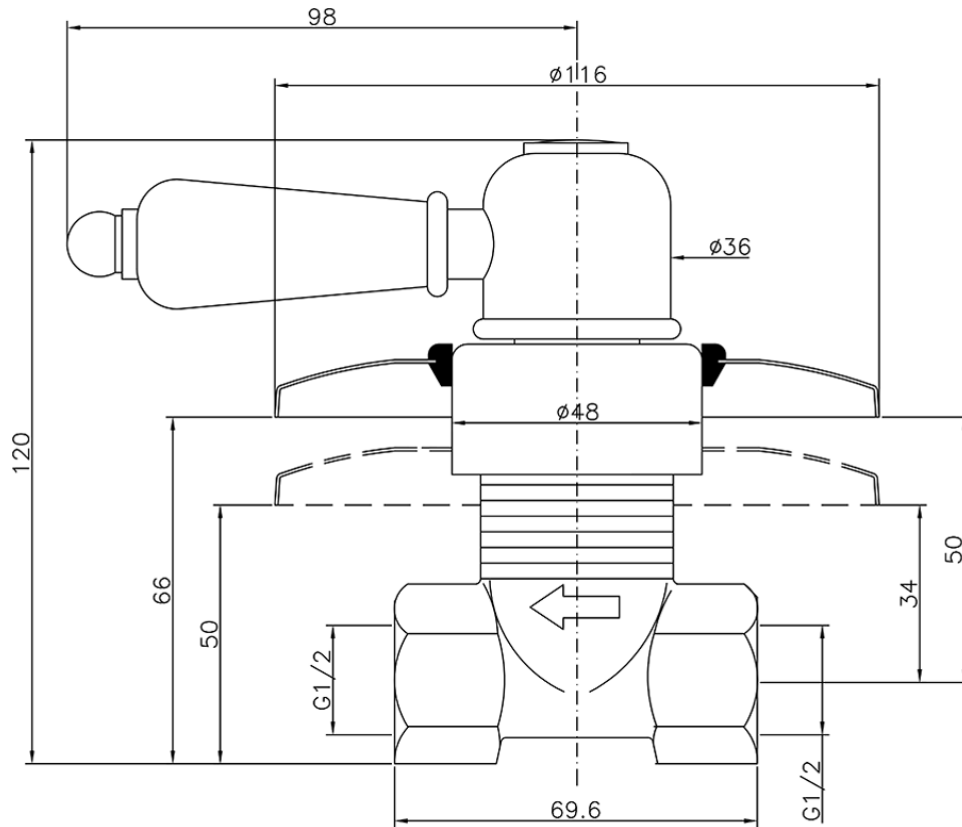

Rubinetto d'arresto incasso CROISSETTE_CS000310

CS000310

<http://www.huberitalia.ru/rubinetto-darresto-incasso-croisette-cs000310>

2025-05-06