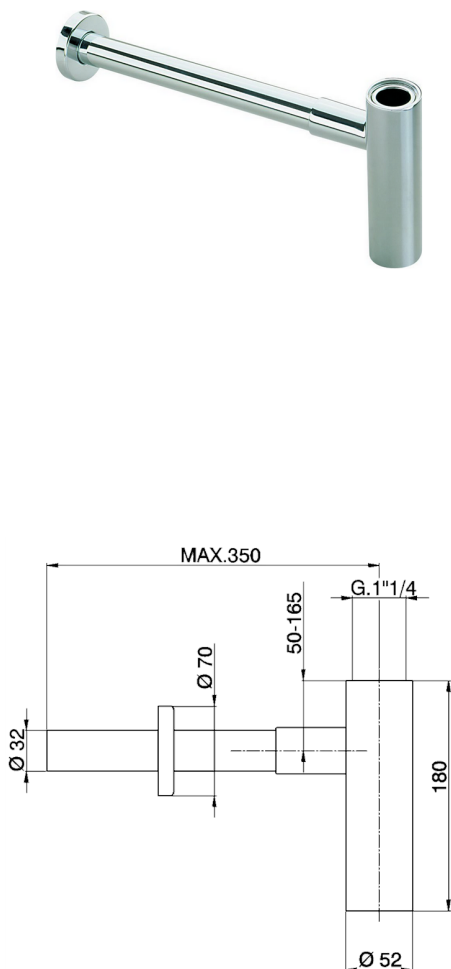

Sifone 1"1/4 COMPLEMENTI_ZB004070

MODELLO **ZB004070**

Sifone 1"1/4

FINITURE DISPONIBILI

-  **21** 21 Cromo
-  **27** 27 Vecchio Bronzo
-  **2B** 2B Nichel Lucido
-  **2P** 2P Oro Rosa
-  **2Q** 2Q Black Titanium
-  **40** 40 Nero Opaco
-  **4Q** 4Q Bianco Opaco
-  **24** 24 Oro