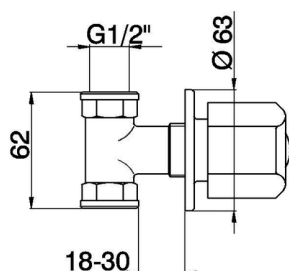

## Rubinetto d'arresto incasso EVA\_EV000301

MODELLO **EV000301**

Rubinetto d'arresto incasso, uscita 3/4" F, senza maniglie

FINITURE DISPONIBILI

**21** 21 Cromo

CARATTERISTICHE

Installazione **Incasso**

2025-12-14