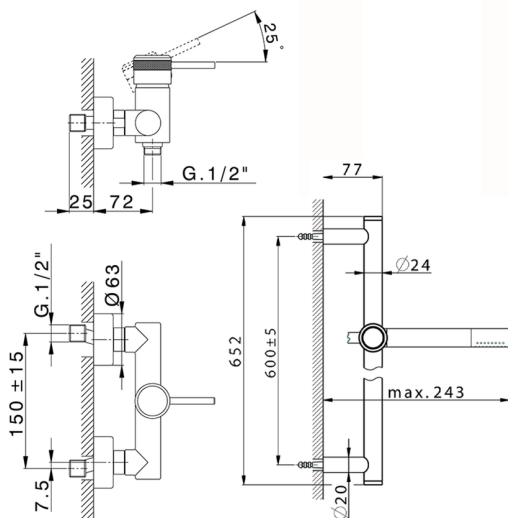

## Miscelatore monocomando doccia completo CHRONOS\_CR000460

MODELLO **CR000460**

Miscelatore monocomando doccia completo, asta saliscendi 60 cm con supporto scorrevole, doccetta monogetto minimale D.24mm in Ottone, flessibile liscio SUPREME 150 cm

### CARATTERISTICHE

Ricambio Cartuccia **ZZ95409000**

**Cartuccia Monocomando 35 mm**

### EcoStop

Con il Dispositivo EcoStop l'apertura dell'acqua avviene con un punto duro al 50% circa della portata. Un fermo a metà apertura, da vincere con una leggera forza solo e soltanto quando ci sia una reale necessità di richiesta d'acqua alla massima portata. Ciò permette di consumare fino al 50% in meno di acqua.