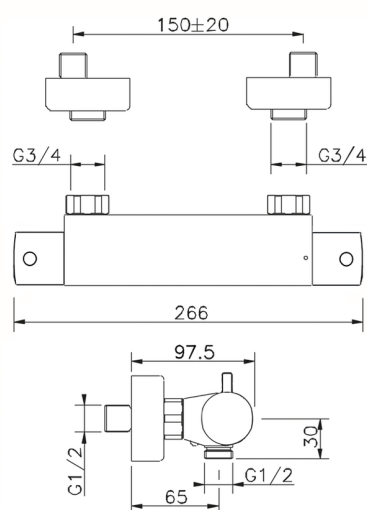

Miscelatore termostatico doccia TRATTO EVO_TVT01010

MODELLO **TVT01010**

Miscelatore termostatico doccia, senza completo doccia, attacco per flessibile 1/2" M

FINITURE DISPONIBILI

21 21 Cromo

CARATTERISTICHE

Ricambio Cartuccia **22.03A.AR - ZZ97080004**

Cartuccia Termostatica Argo 1 (filtro corto)

Termostatico

Il Termostatico Huber è il tuo personale gestore dell'acqua che ti aiuta a gestire e controllare acqua ed energia senza sprechi.