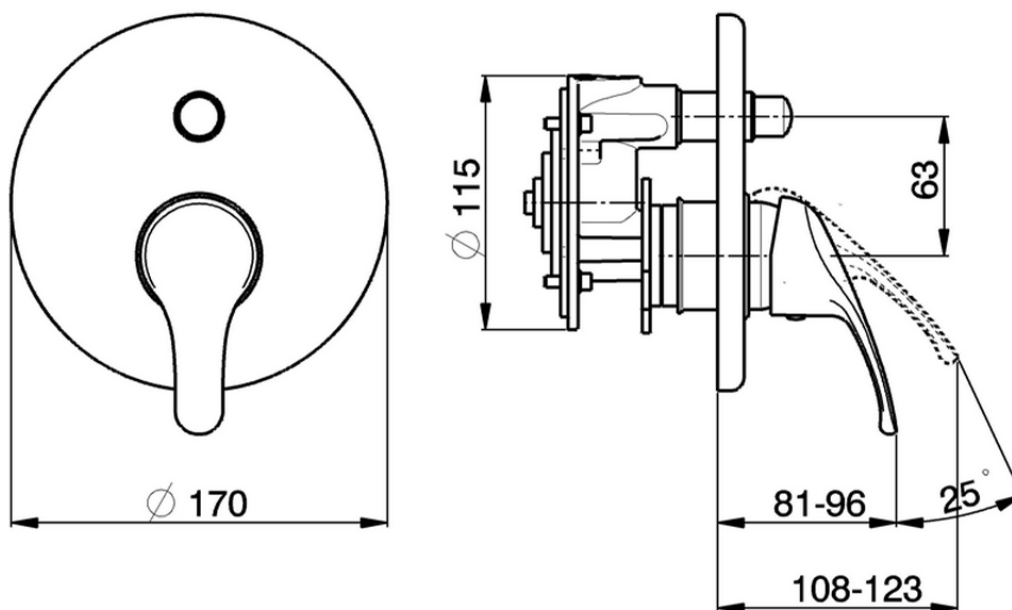

Miscelatore monocomando vasca-doccia incasso BACCARAT_BC000211

BC000211

<http://www.huberitalia.ru/miscelatore-monocomando-vasca-doccia-incasso-baccarat-bc000211>

2025-12-14