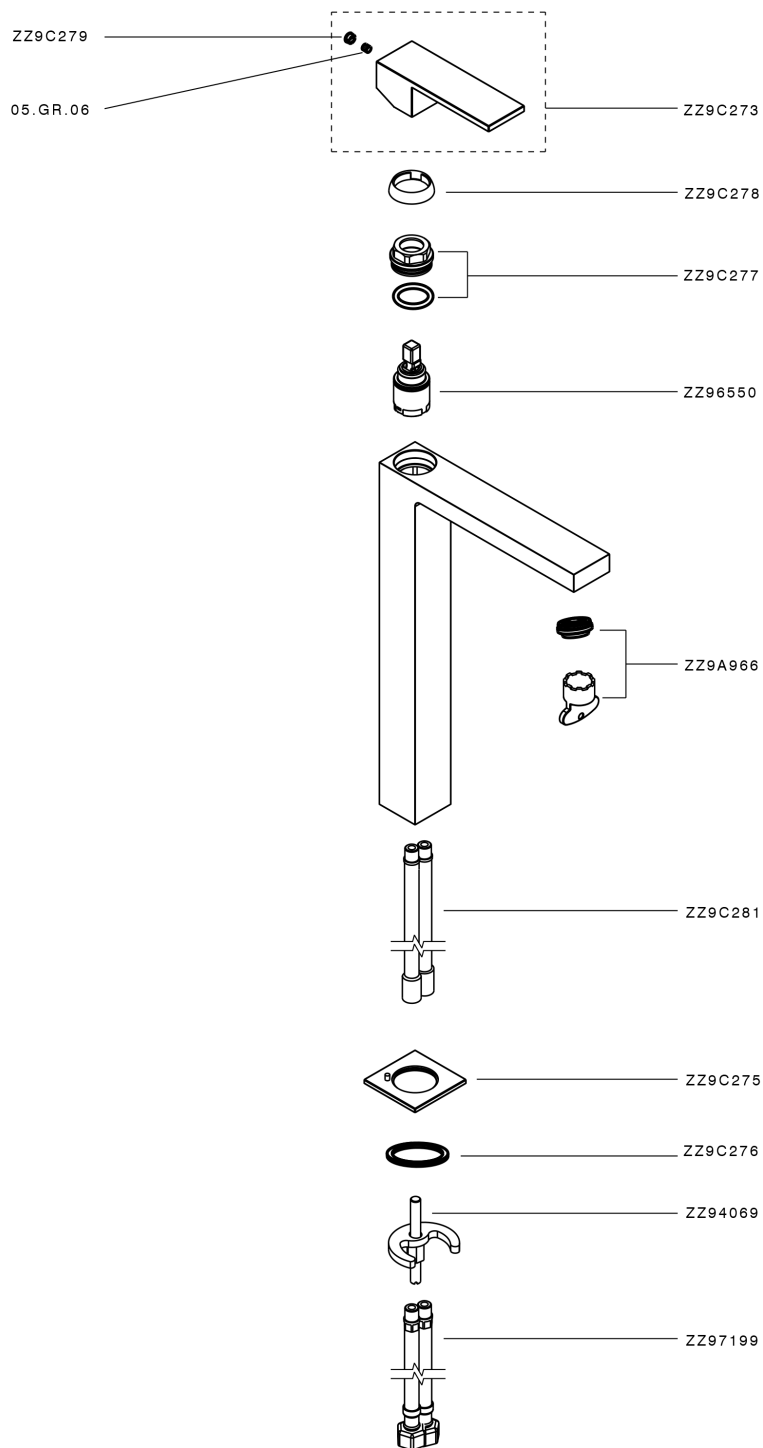

Miscelatore monocomando lavabo alto NUOVA EGO_NE004544

MODELLO **NE004544**

Miscelatore monocomando lavabo alto, senza scarico automatico, flex inox G.3/8"

FINITURE DISPONIBILI

-  **21** 21 Cromo
-  **2F** 2F Nichel Spazzolato
-  **40** 40 Nero Opaco
-  **4Q** 4Q Bianco Opaco

CARATTERISTICHE

Ricambio Cartuccia **ZZ97179000**

Cartuccia Monocomando 35 mm

Miscelatore monocomando lavabo alto NUOVA EGO_NE004544

NE004544

<http://www.huberitalia.ru/miscelatore-monocomando-lavabo-alto-nuova-ego-ne004544>