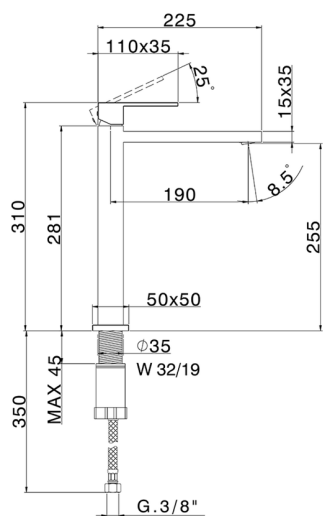

Miscelatore monocomando lavabo alto NUOVA EGO_NE004544

MODELLO **NE004544**

Miscelatore monocomando lavabo alto, senza scarico automatico, flex inox G.3/8"

FINITURE DISPONIBILI

-  **21** 21 Cromo
-  **2F** 2F Nichel Spazzolato
-  **40** 40 Nero Opaco
-  **4Q** 4Q Bianco Opaco

CARATTERISTICHE

Ricambio Cartuccia **ZZ97179000**

Cartuccia Monocomando 35 mm

Miscelatore monocomando lavabo alto NUOVA EGO_NE004544

NE004544

<http://www.huberitalia.ru/miscelatore-monocomando-lavabo-alto-nuova-ego-ne004544>