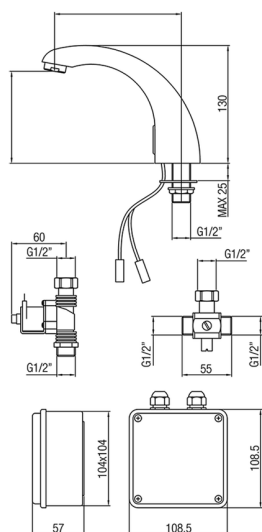

Rubinetto elettronico lavabo CLINIC&TECHNICAL_303B.01H.

MODELLO **303B.01H.**

Rubinetto elettronico lavabo

FINITURE DISPONIBILI

CARATTERISTICHE

2025-12-14