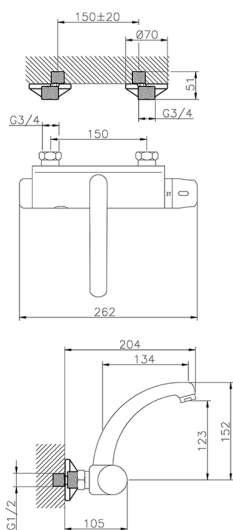

## Miscelatore termostatico lavello a parete elett. COLLETTIVITÀ\_401.23H.

MODELLO **401.23H.**

Miscelatore termostatico lavello a parete elett.

FINITURE DISPONIBILI

CARATTERISTICHE

Ricambio Cartuccia **24.02AB.PL**

**Cartuccia Termostatica Plus 12x32**