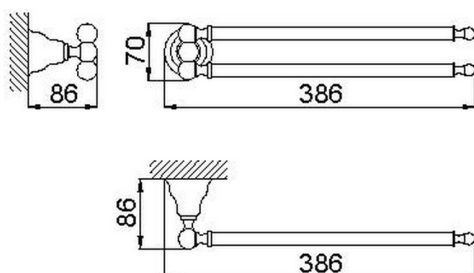

Porta salviette CROISETTE_4016.01H.

MODELLO **4016.01H.**

Porta salviette

FINITURE DISPONIBILI

-  **AC** AC Nichel Satinato Spazzolato
-  **BA** BA Vecchio Bronzo
-  **CR** CR Cromo
-  **2W** 2W Oro Spazzolato